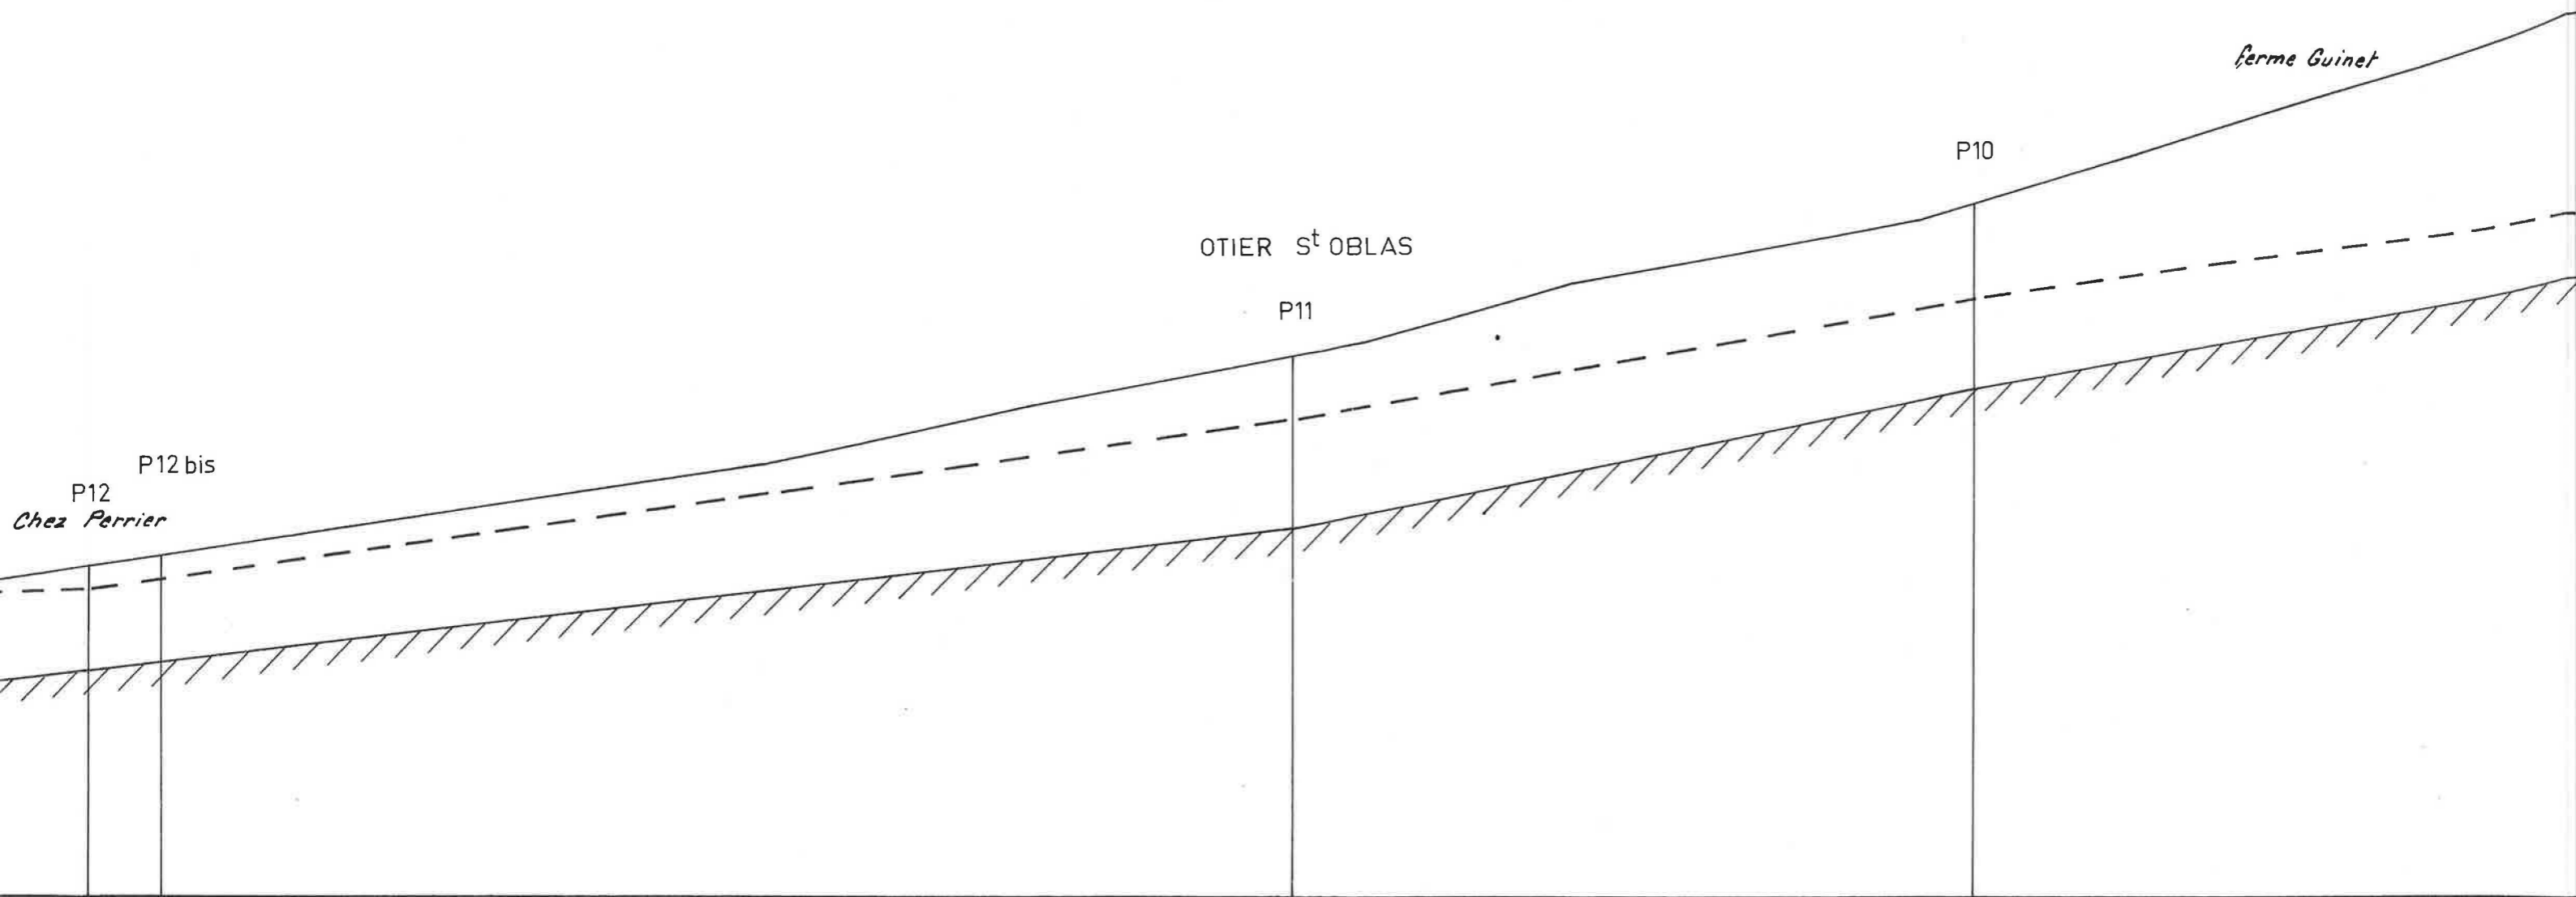

DÉPARTEMENT DE L'ISÈRE

ANNEXE 6

PROFILS EN LONG

SERVICE DU GÉNIE RURAL DES EAUX ET DES FORÊTS

PROFIL EN LONG

Vallée de la Véga

Echelles: V: 1/1000
H: 1/25 000

ferme Guinet

P10

OTIER St OBLAS

P11

P12 bis

P12
chez Perrier

000
5 000

PROFIL EN LONG

Vallée de l'Ambalon
Vallée de la Gère

Echelles: V: 1/1000
H: 1/25 000

Ambalon
Gère

1/1000
1/25 000