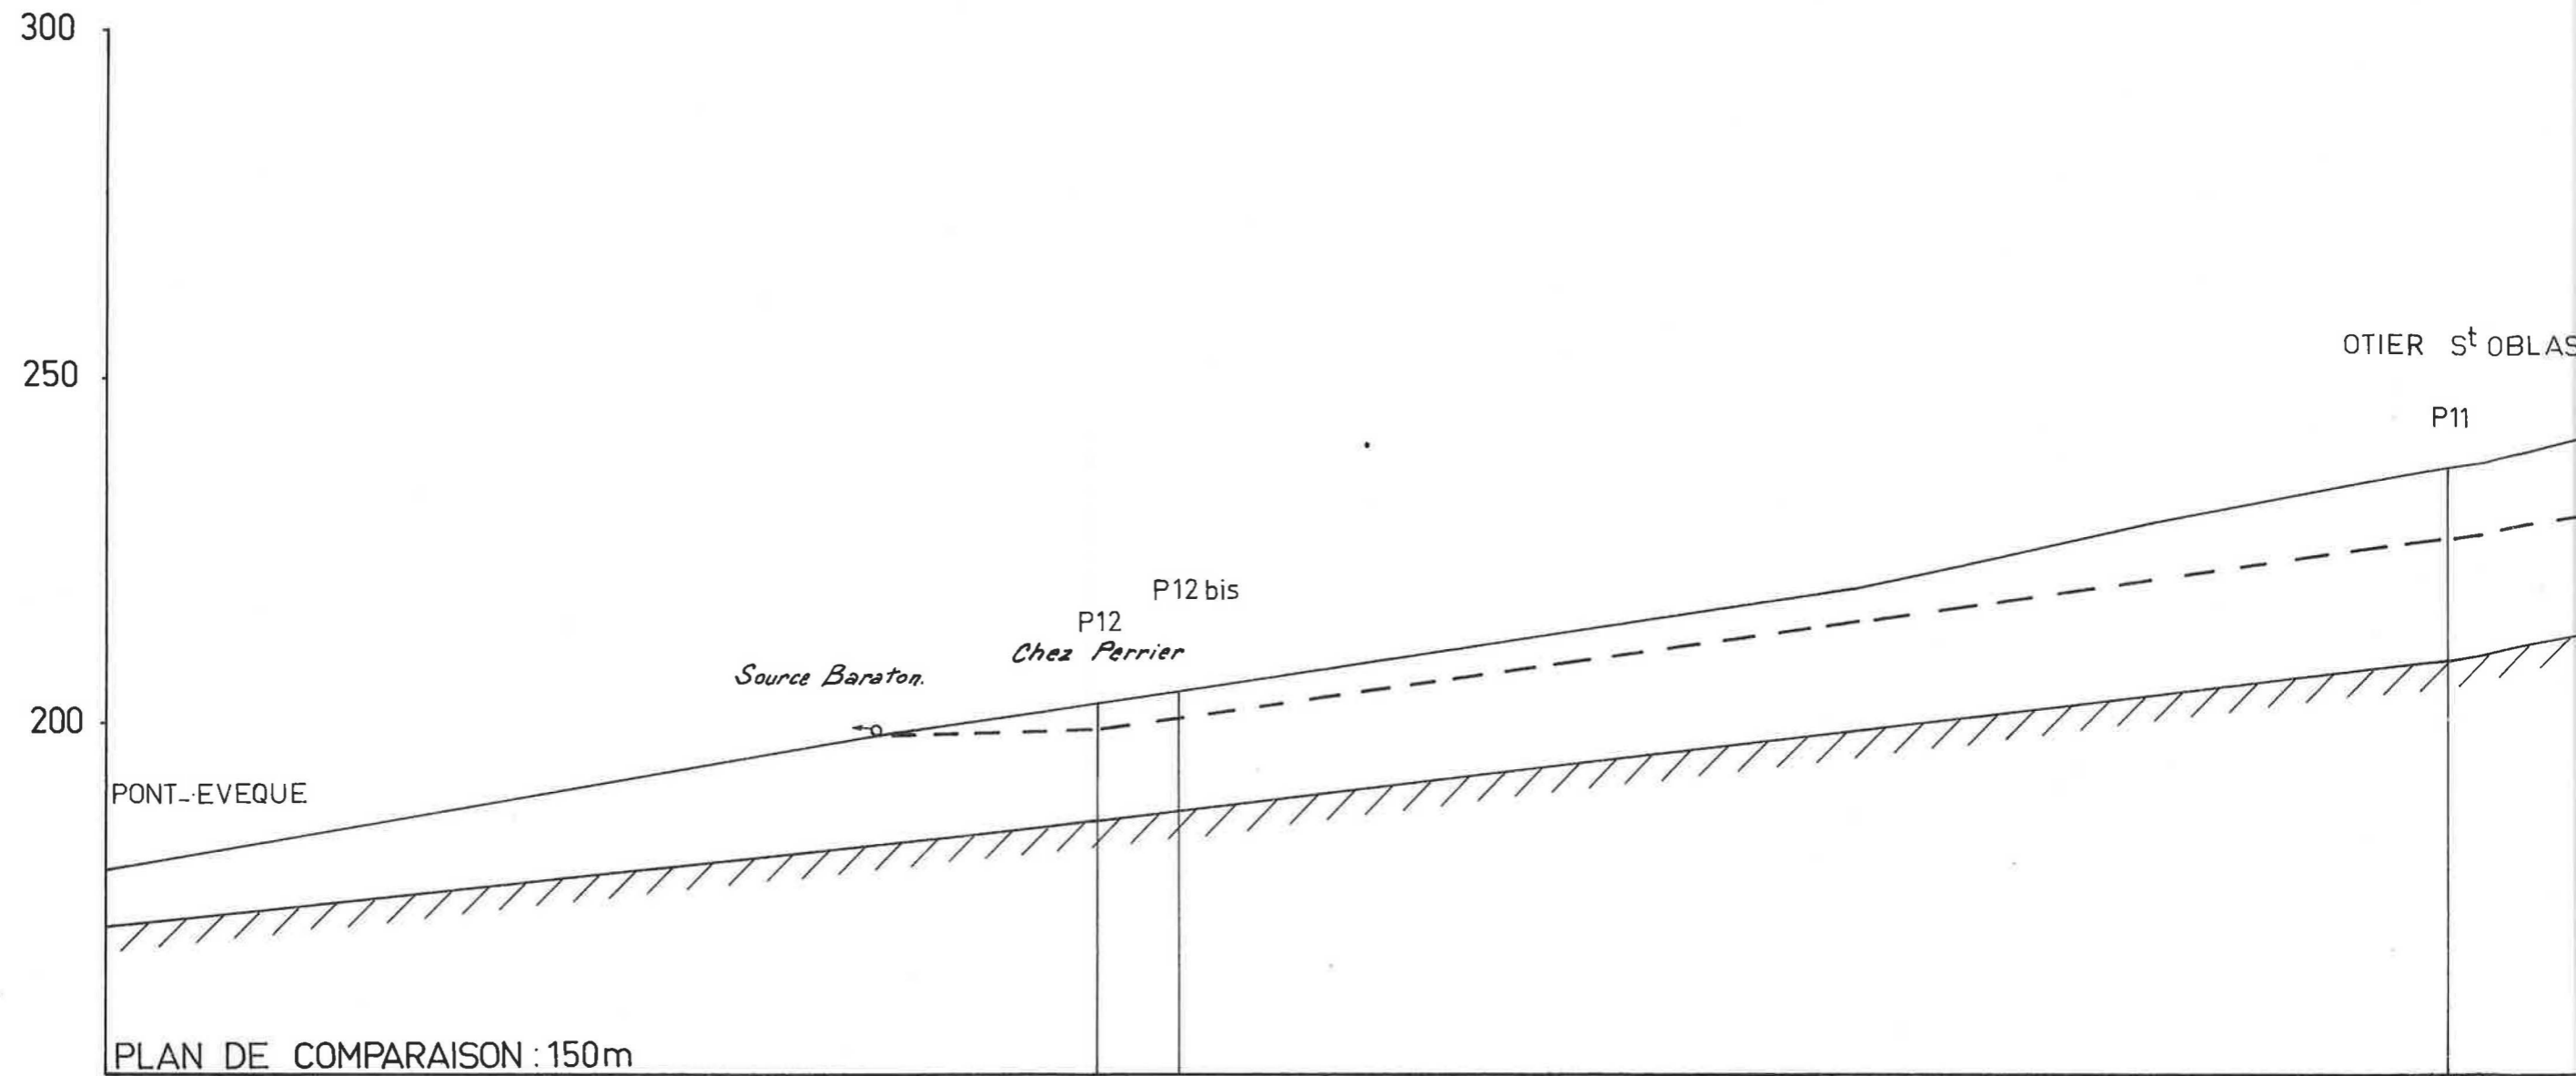

DÉPARTEMENT DE L'ISÈRE

ANNEXE 6

PROFILS EN LONG

SERVICE DU GÉNIE RURAL DES EAUX ET DES FORÊTS

PROFIL EN LONG

Vallée de la Véga

Echelles: V: 1/1000
H: 1/25 000

ferme Guinet

P10

OTIER St OBLAS

P11

P12 bis

P12
chez Perrier

000
5 000

PROFIL EN LONG

Vallée de l'Ambalon
Vallée de la Gère

Echelles: V: 1/1000
H: 1/25 000

Ambalon
Gère

1/1000
1/25 000