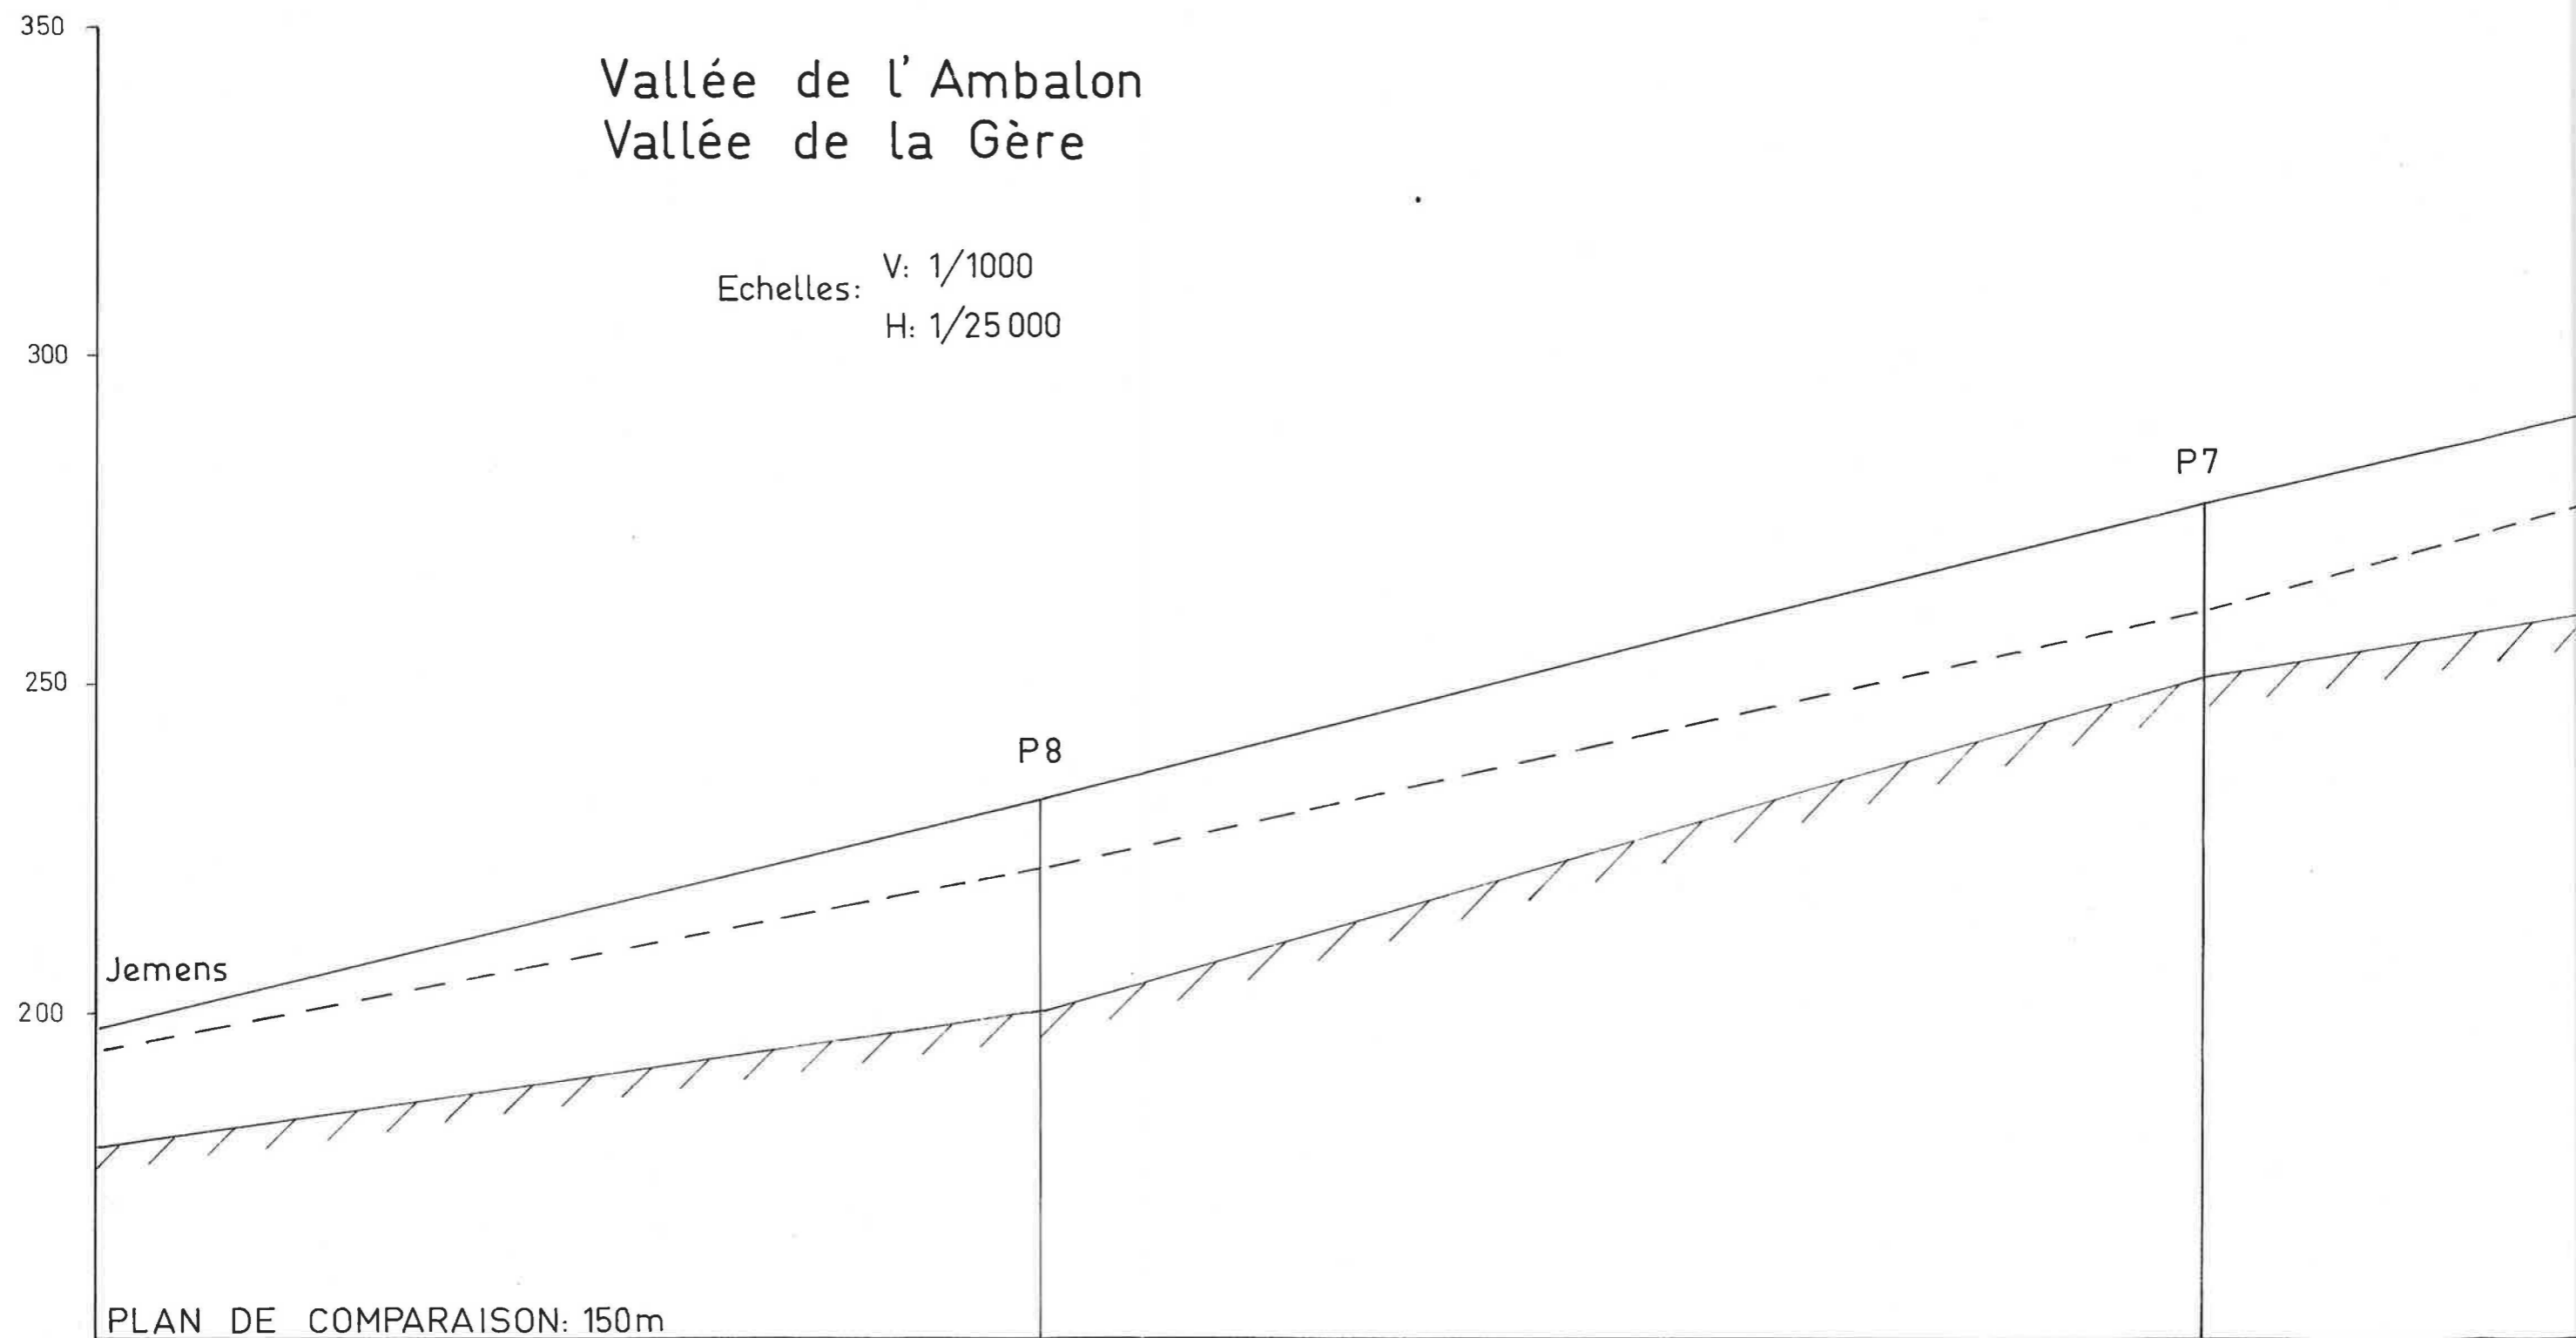

DÉPARTEMENT DE L'ISÈRE

ANNEXE 6

PROFILS EN LONG

SERVICE DU GÉNIE RURAL DES EAUX ET DES FORÊTS

PROFIL EN LONG

Vallée de la Véga

Echelles: V: 1/1000
H: 1/25 000

ferme Guinet

Echelles: V: 1/1000
H: 1/25 000

Ambalon
Gère

1/1000
1/25 000