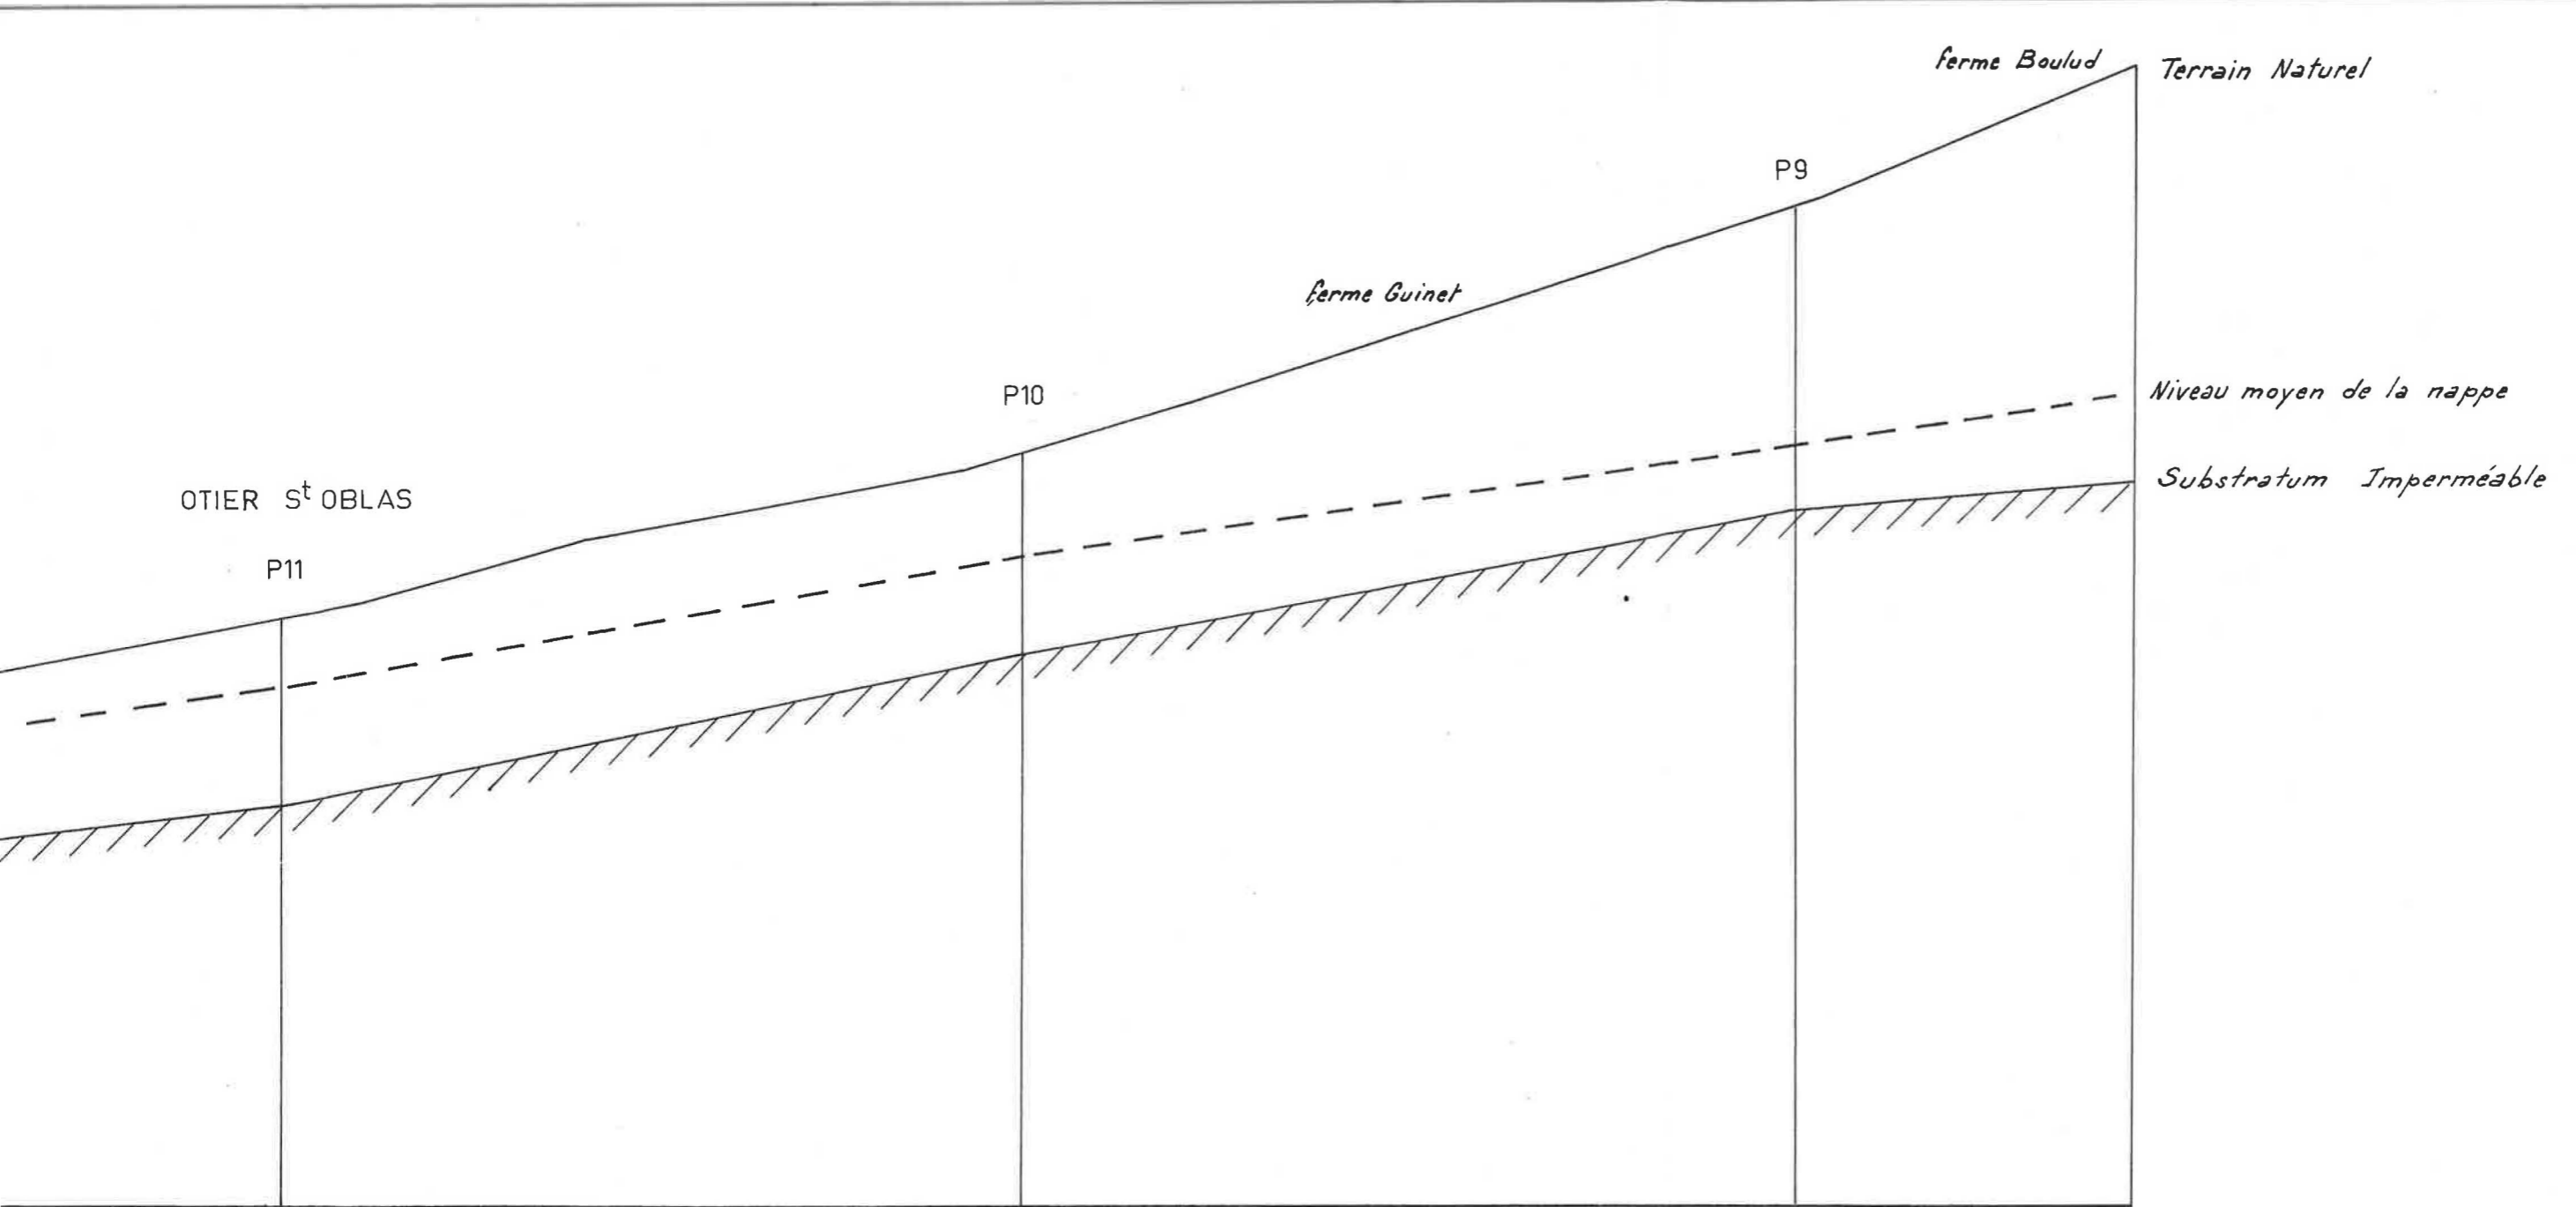

DÉPARTEMENT DE L'ISÈRE

ANNEXE 6

PROFILS EN LONG

SERVICE DU GÉNIE RURAL DES EAUX ET DES FORÊTS

PROFIL EN LONG

Vallée de la Véga

Echelles: V: 1/1000
H: 1/25 000

ferme Guinet

P10

OTIER St OBLAS

P11

P12 bis

P12
chez Perrier

000
5 000

PROFIL EN LONG

Vallée de l'Ambalon
Vallée de la Gère

Echelles: V: 1/1000
H: 1/25 000

Ambalon
Gère

1/1000
1/25 000