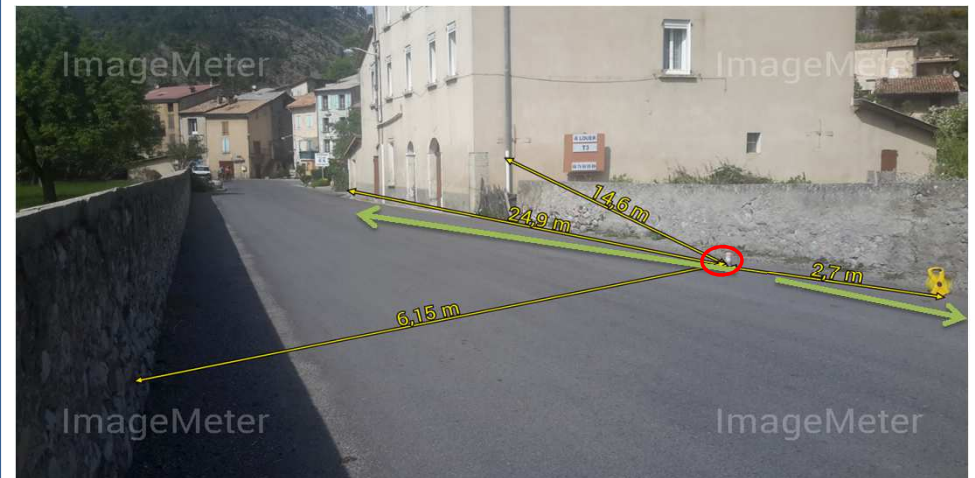

Commentaires :

Vanne de sectionnement de l'alimentation du réservoir du Village