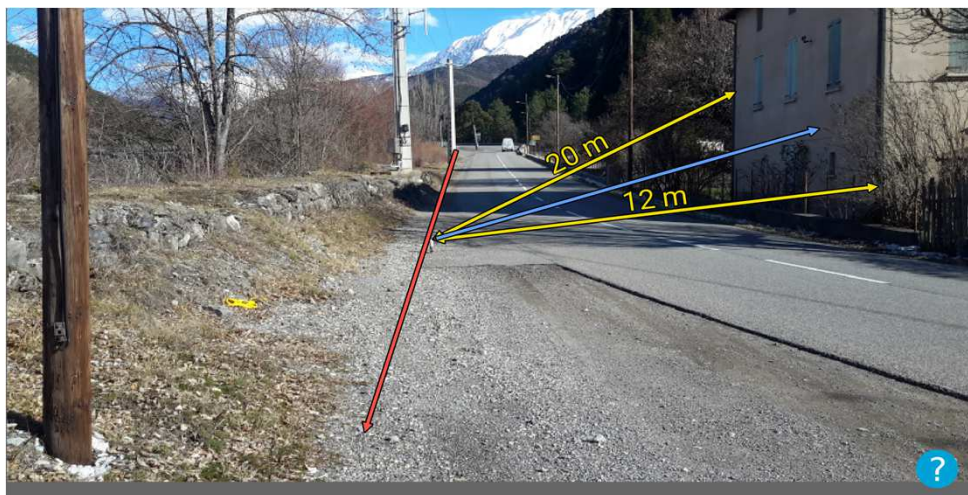

Photo extérieure

Commentaires :

Branchement particulier : Parcelle n°207