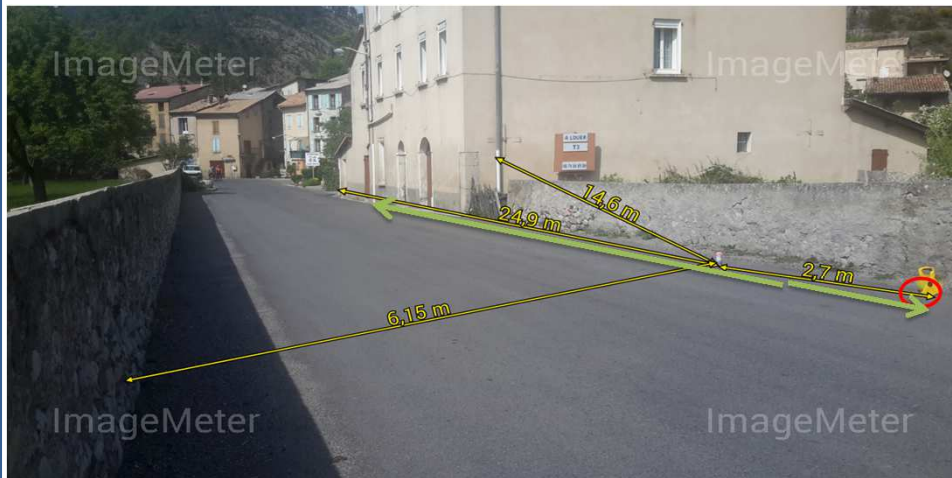

Photo extérieure

Commentaires :

Vanne de sectionnement de l'antenne de Champs Renard

Photo extérieure