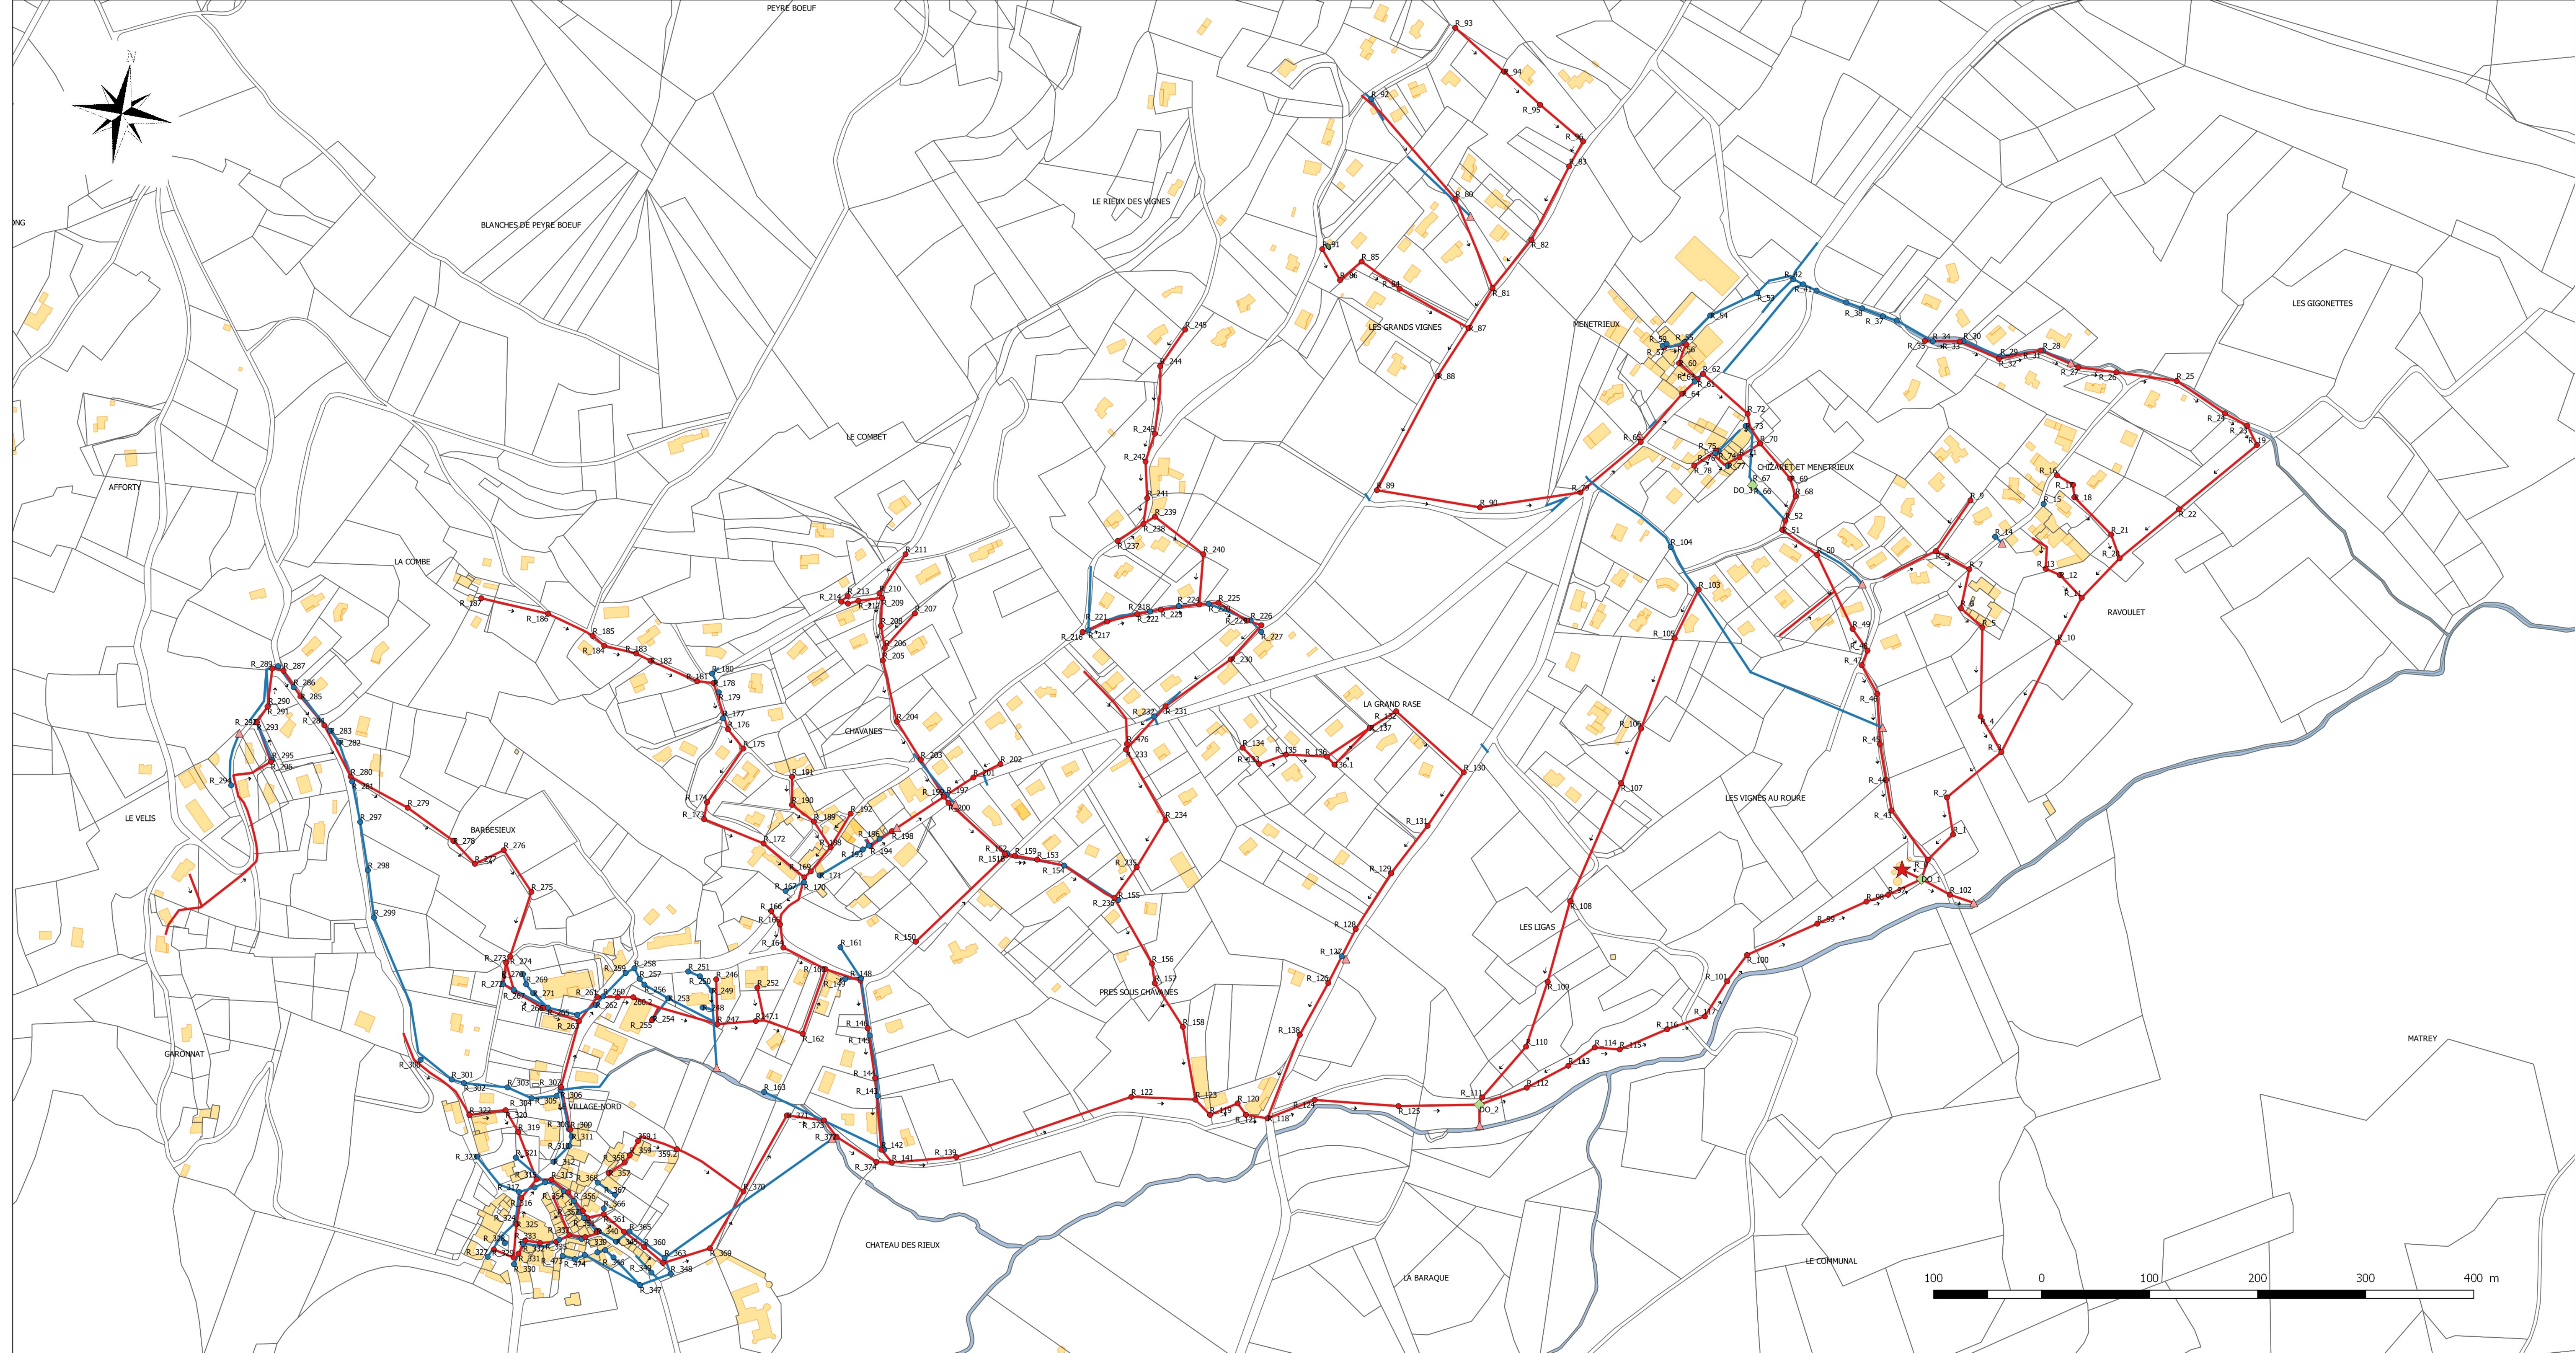

Légende

RESEAU/REGARD

- ◆ DO
- ▲ EXUTOIRE
- ★ STATION
- REGARD_INTER
- EP
- EU
- TRONCON [565]
- EP [172]
- EU [366]
- FOSSE [25]
- NON RENSEIGNE [0]

CADASTRE

- PARCELLE
- LIEU_DIT
- BÂTI
- RIVIERES

SAINT ALBAN D'AY

O	19/15/2016	Première édition -	T.N	D.R
Indic	Date	Description	Dess.	Verif.

Echelle
1/2500

N° d'Affaire
A R4195

Plan N°
PLAN GENERAL DES RESEAUX D'EAUX USEES - SDA NALDEO 2016

Agence de AUBENAS - 4 rue Montgolfier - 07200 AUBENAS - Tel. 04 75 35 44 88, Fax 04 75 93 32 16 - www.naldeo.com