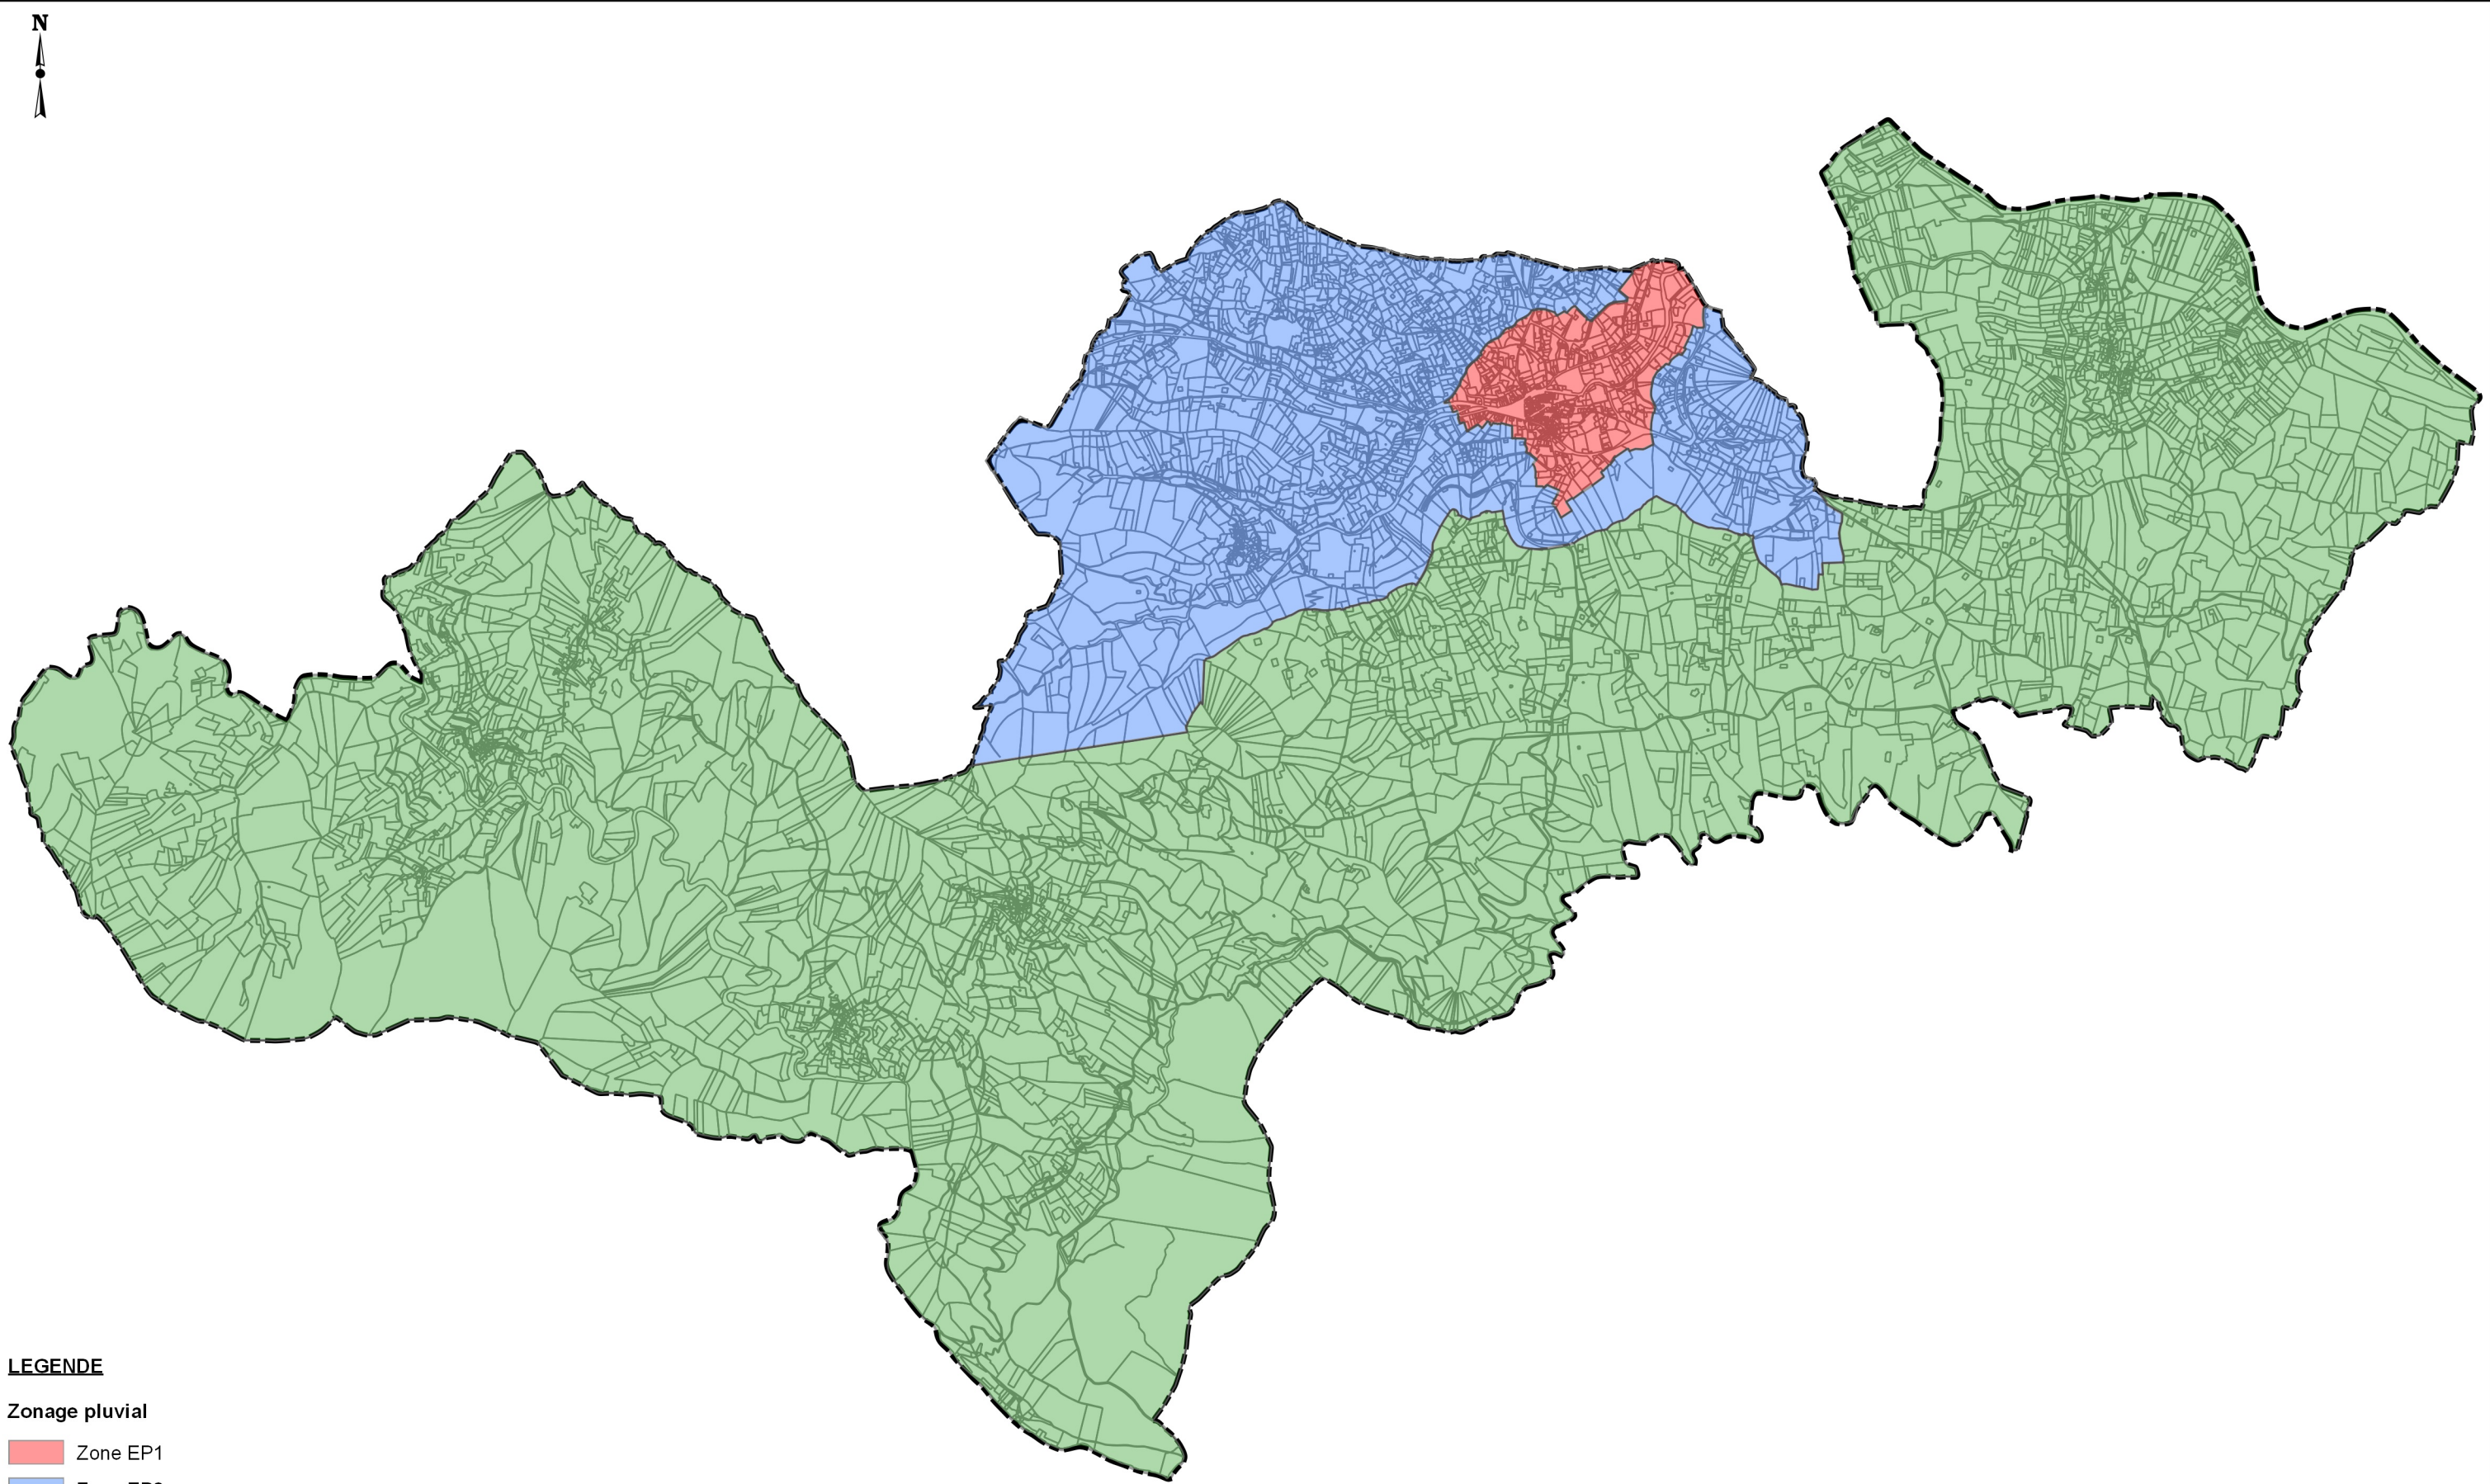

Zonage pluvial

Source : fonds IGN

LEGENDE

Zonage pluvial

-  Zone EP1
-  Zone EP2
-  Zone EP3

Echelle : 1:30 000