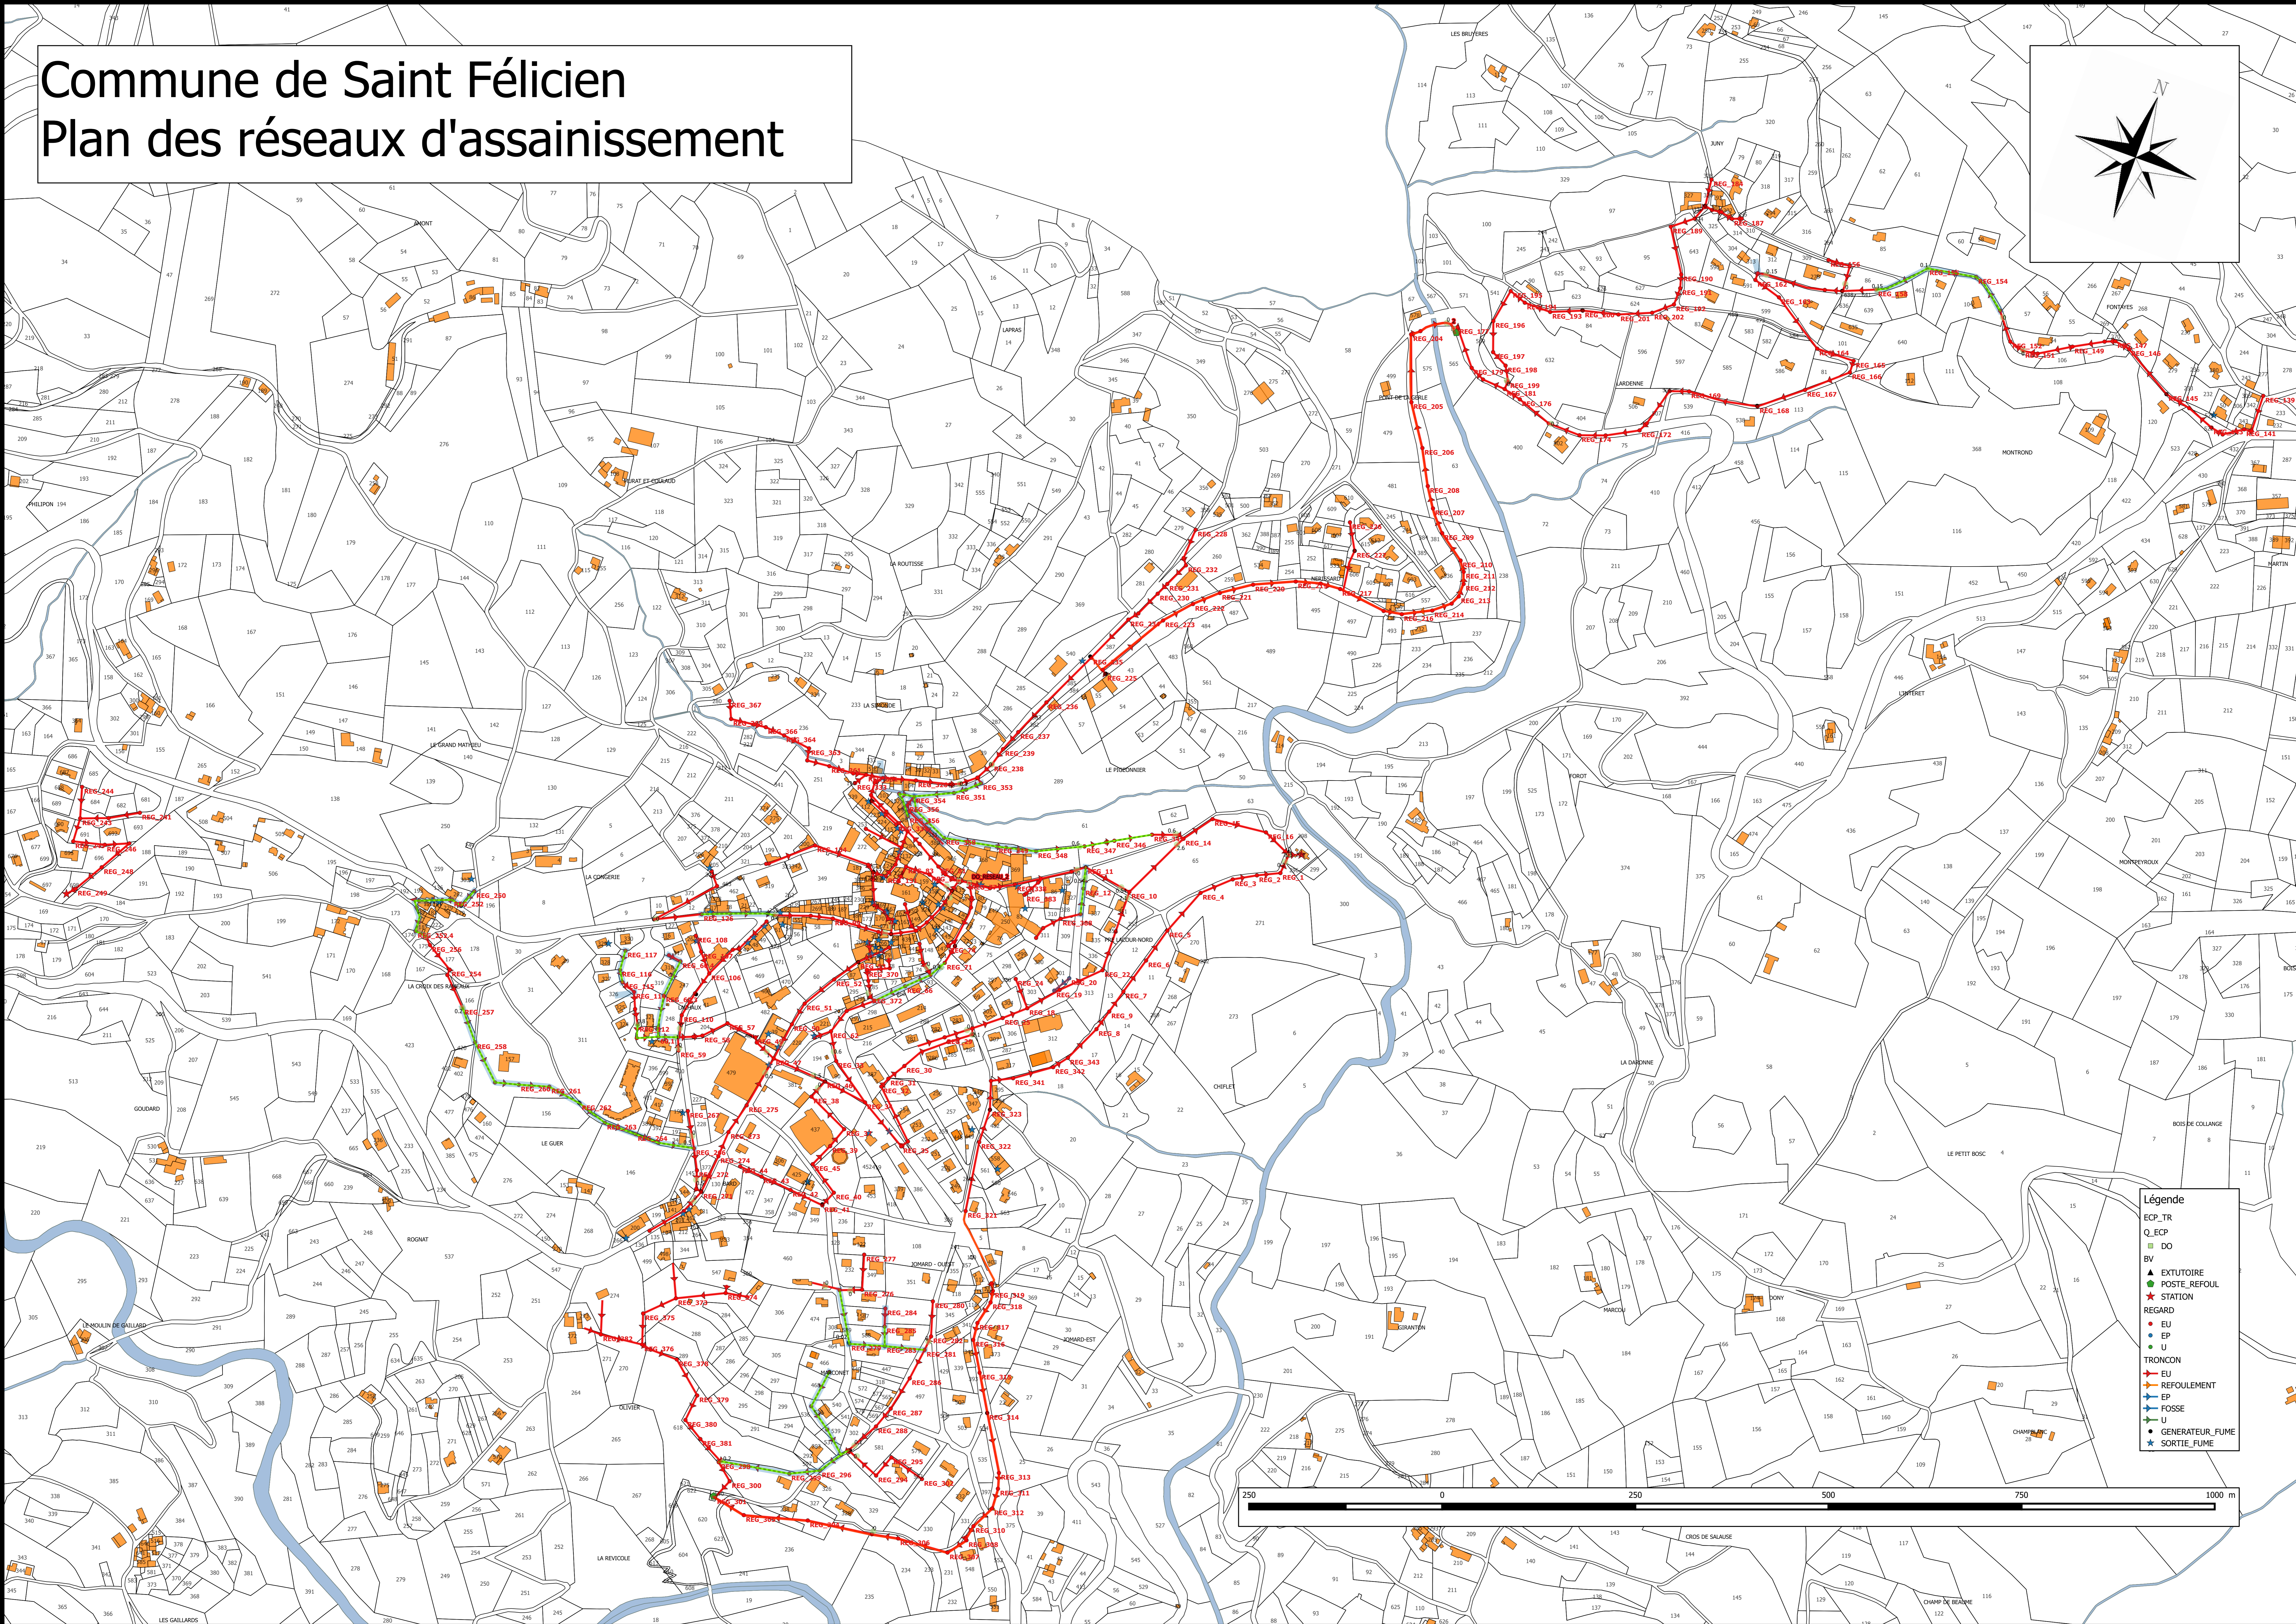

# Commune de Saint Félicien

## Plan des réseaux d'assainissement

- Légende**
- ECP\_TR
  - Q\_EP
  - DO
  - BV
  - ▲ EXTUTOIRE
  - POSTE\_REFOUL
  - ★ STATION
  - REGARD
  - EU
  - EP
  - U
  - TRONCON
  - EU
  - REFOULEMENT
  - FOSSE
  - U
  - GENERATEUR\_FUME
  - ★ SORTIE\_FUME