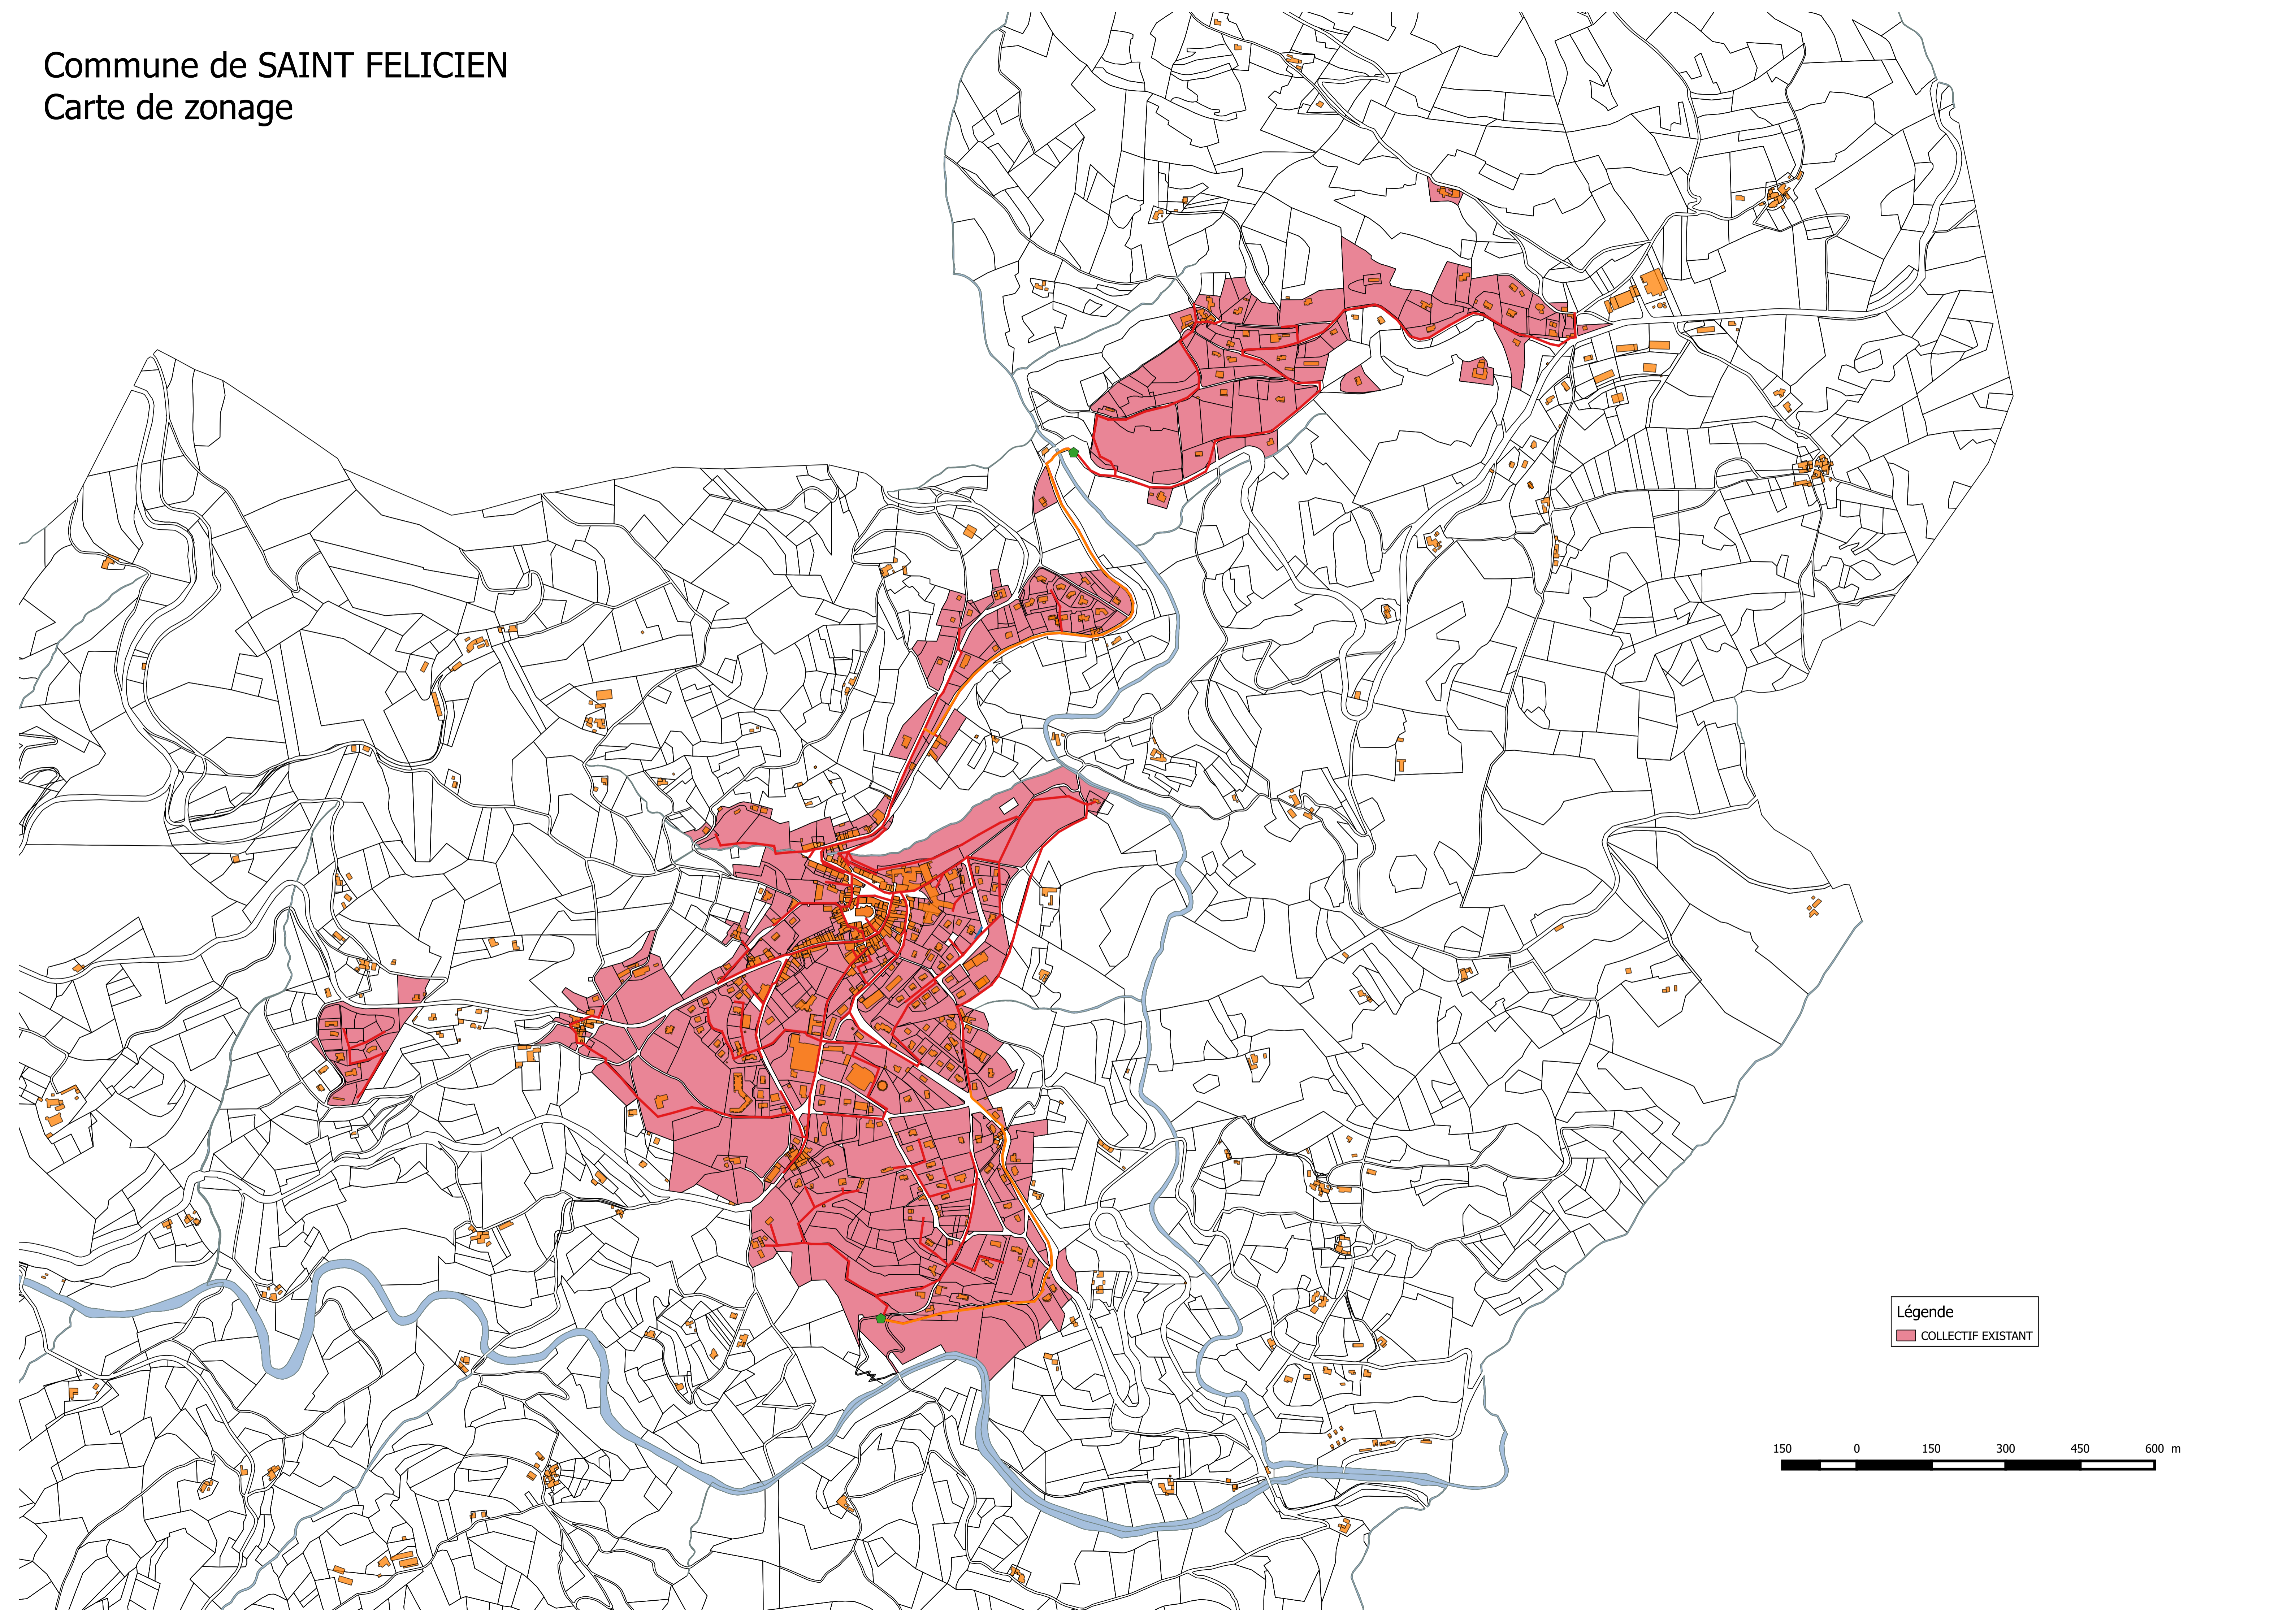

Commune de SAINT FELICIEN  
Carte de zonage

Légende  
COLLECTIF EXISTANT

150 0 150 300 450 600 m