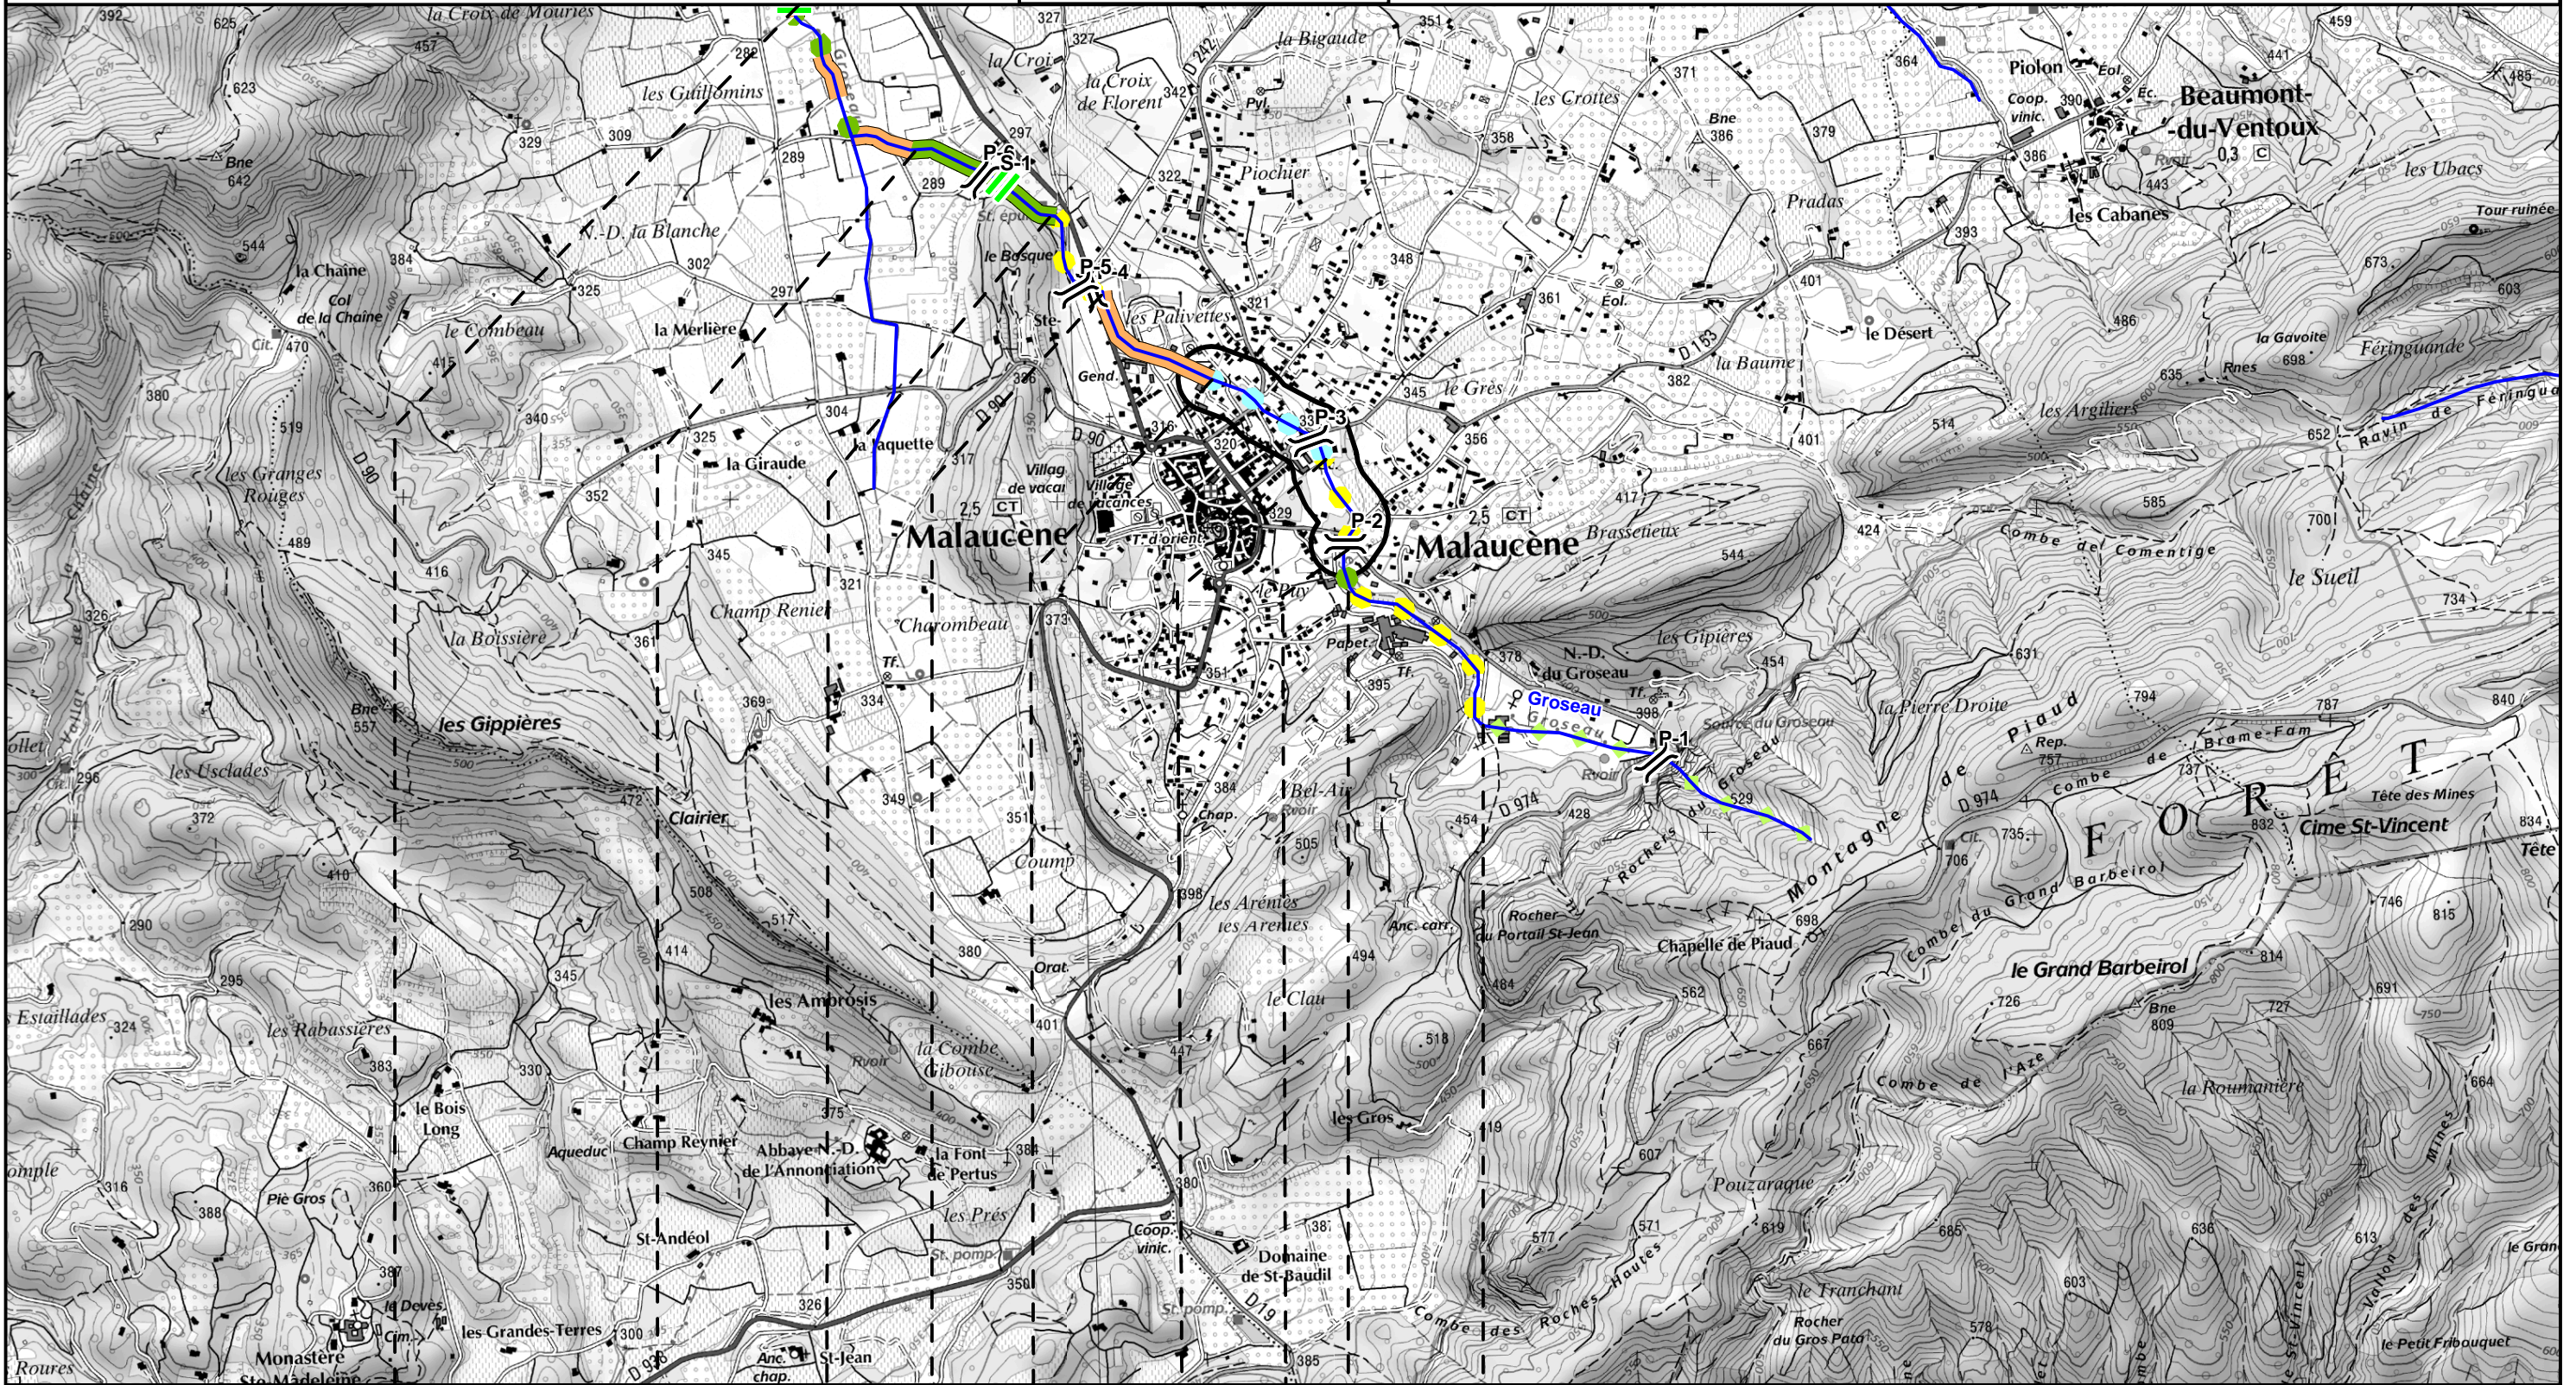

Plan pluriannuel de restauration et d'entretien de la végétation de l'Ouvèze et ses affluents

Programme d'interventions

Valorisation paysagère du torrent
 Plantation ponctuelle
 Maintien de jeune boisement

1						
2		R3				
3						
4						
5	E2	E3	E2	E2	E2	E2

Plan pluriannuel de restauration et d'entretien de la végétation de l'Ouvèze et ses affluents

Programme d'interventions

Valorisation paysagère du Groseau
Reconstitution d'un cordon boisé

1								
2		R3/E1	R1	E2	R3	EAU	E2	E2
3								
4		R3/E1		E1		EAU		E1
5								