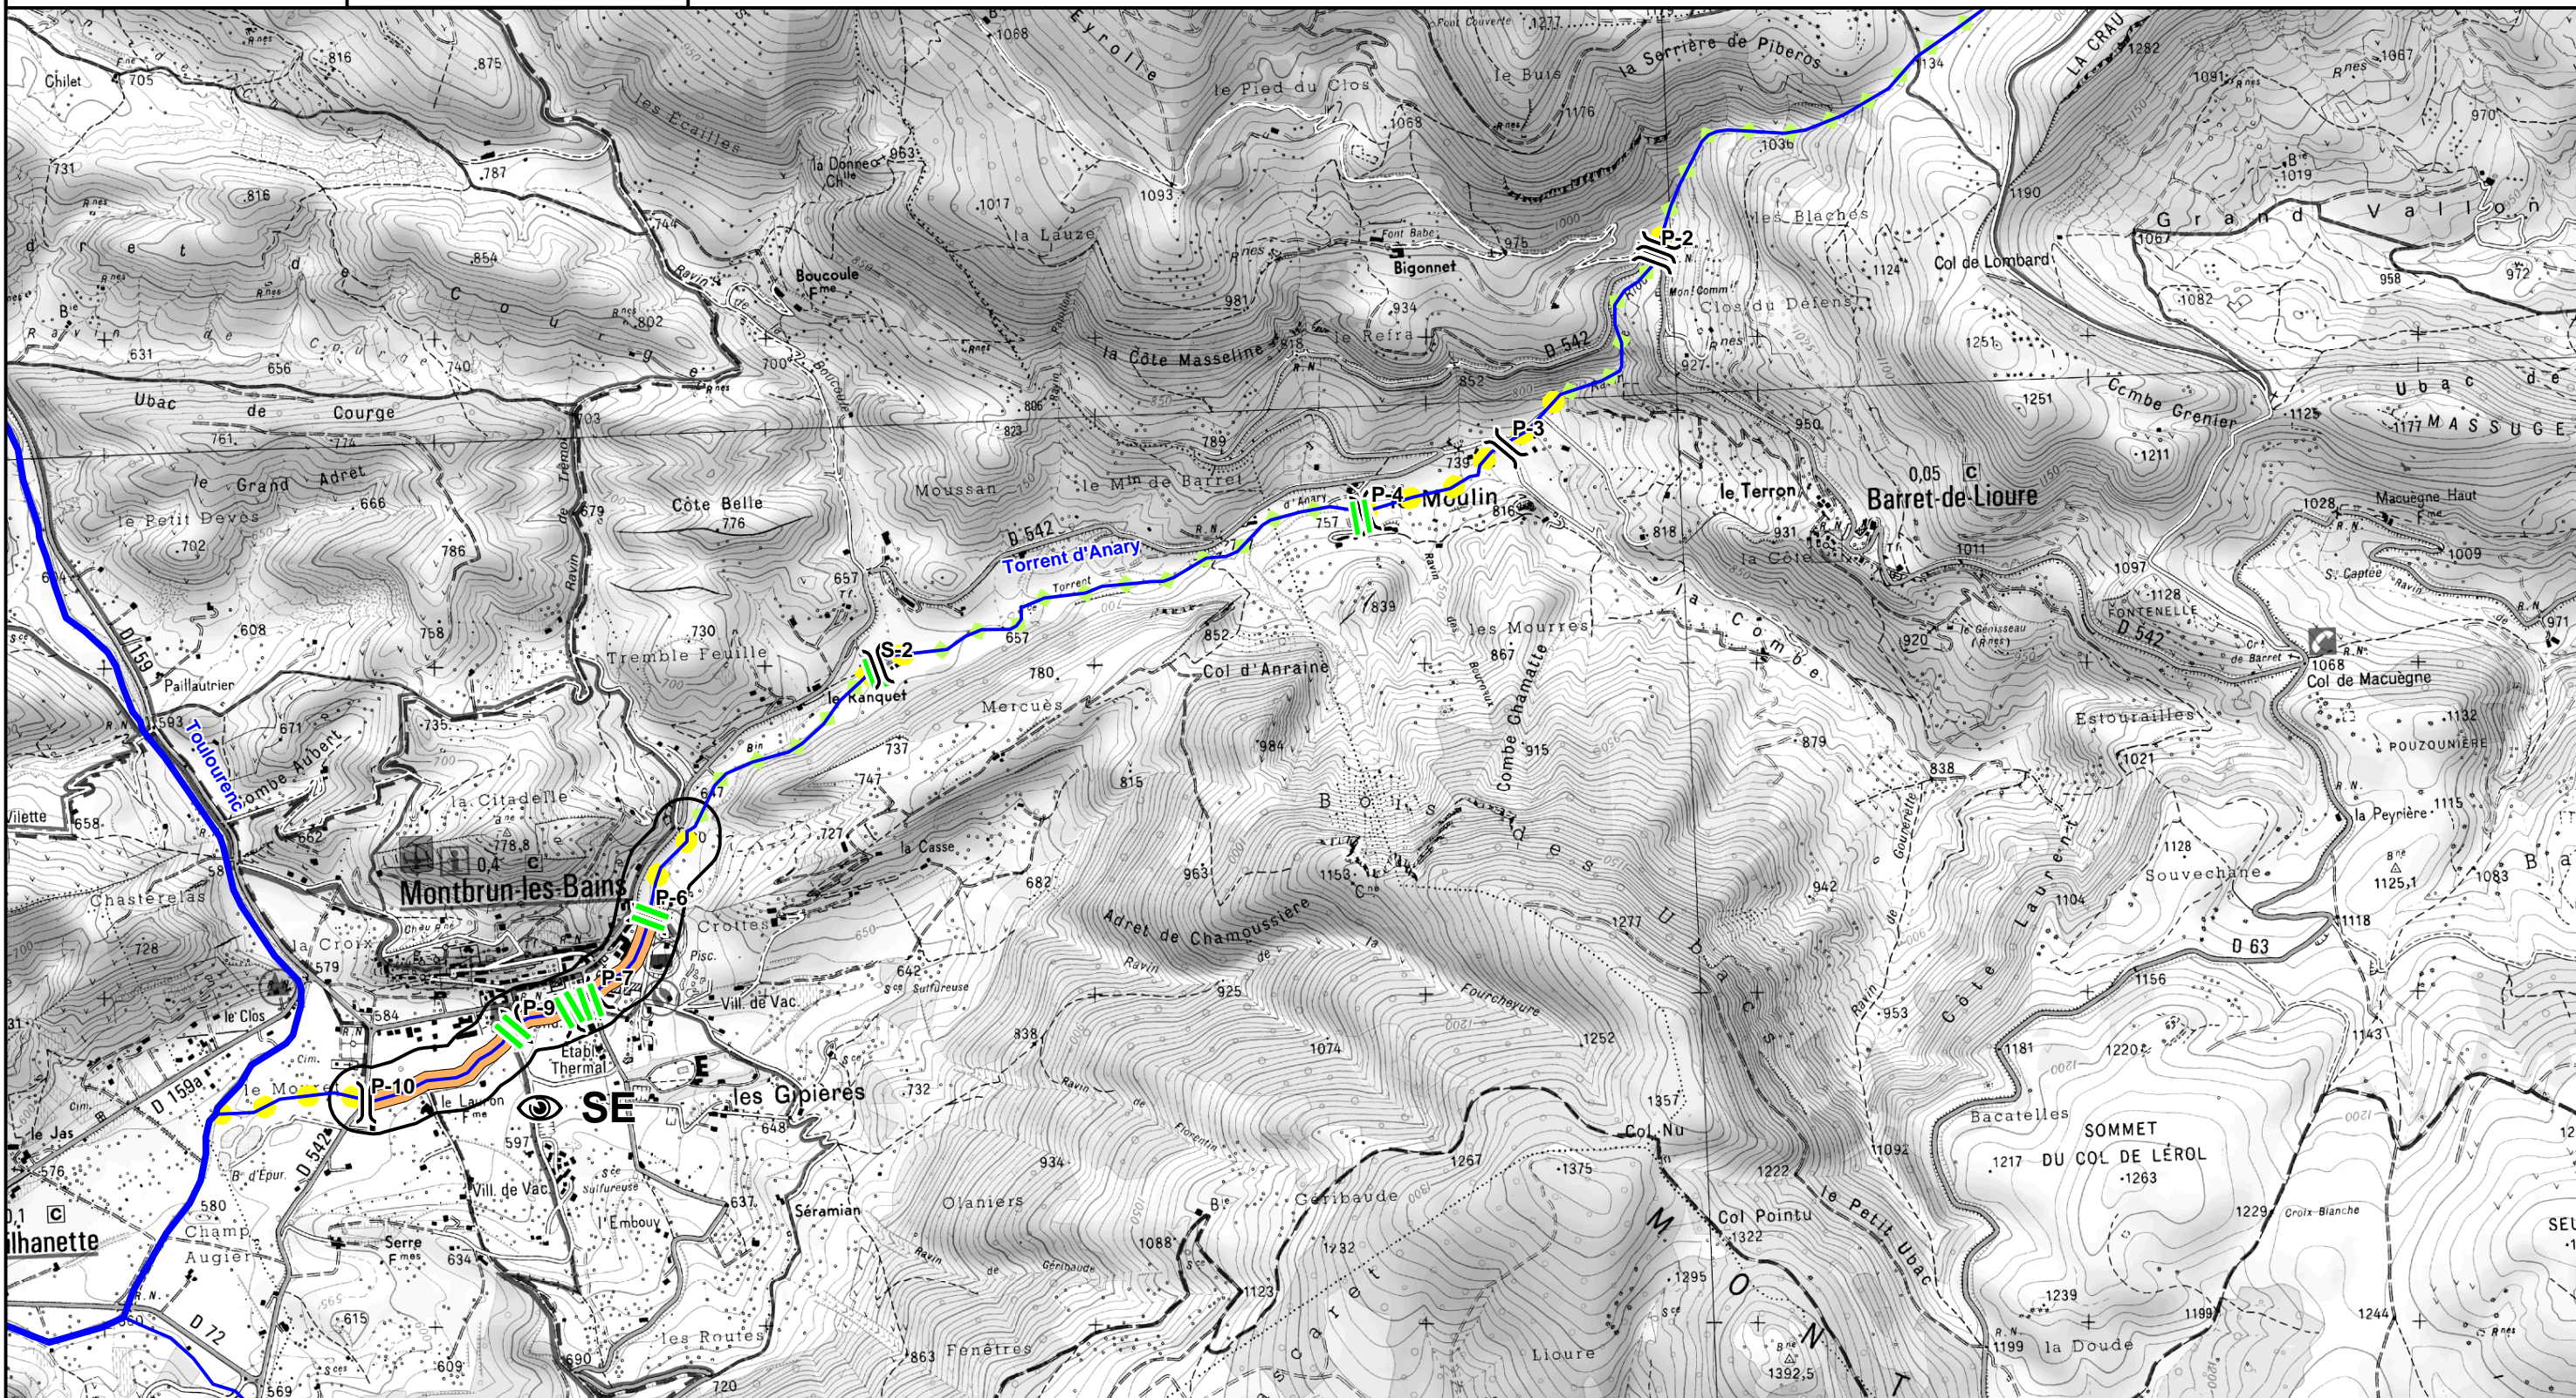

Plan pluriannuel de restauration et d'entretien de la végétation de l'Ouvèze et ses affluents

Programme d'interventions

Valorisation paysagère du torrent
 Plantation ponctuelle
 Maintien de jeune boisement

1						
2		R3				
3						
4						
5	E2	E3	E2	E2	E2	E2

Plan pluriannuel de restauration et d'entretien de la végétation de l'Ouvèze et ses affluents

Programme d'interventions

Valorisation paysagère du Groseau
Reconstitution d'un cordon boisé

1								
2		R3/E1	R1	E2	R3	EAU	E2	E2
3								
4		R3/E1		E1		EAU		E1
5								