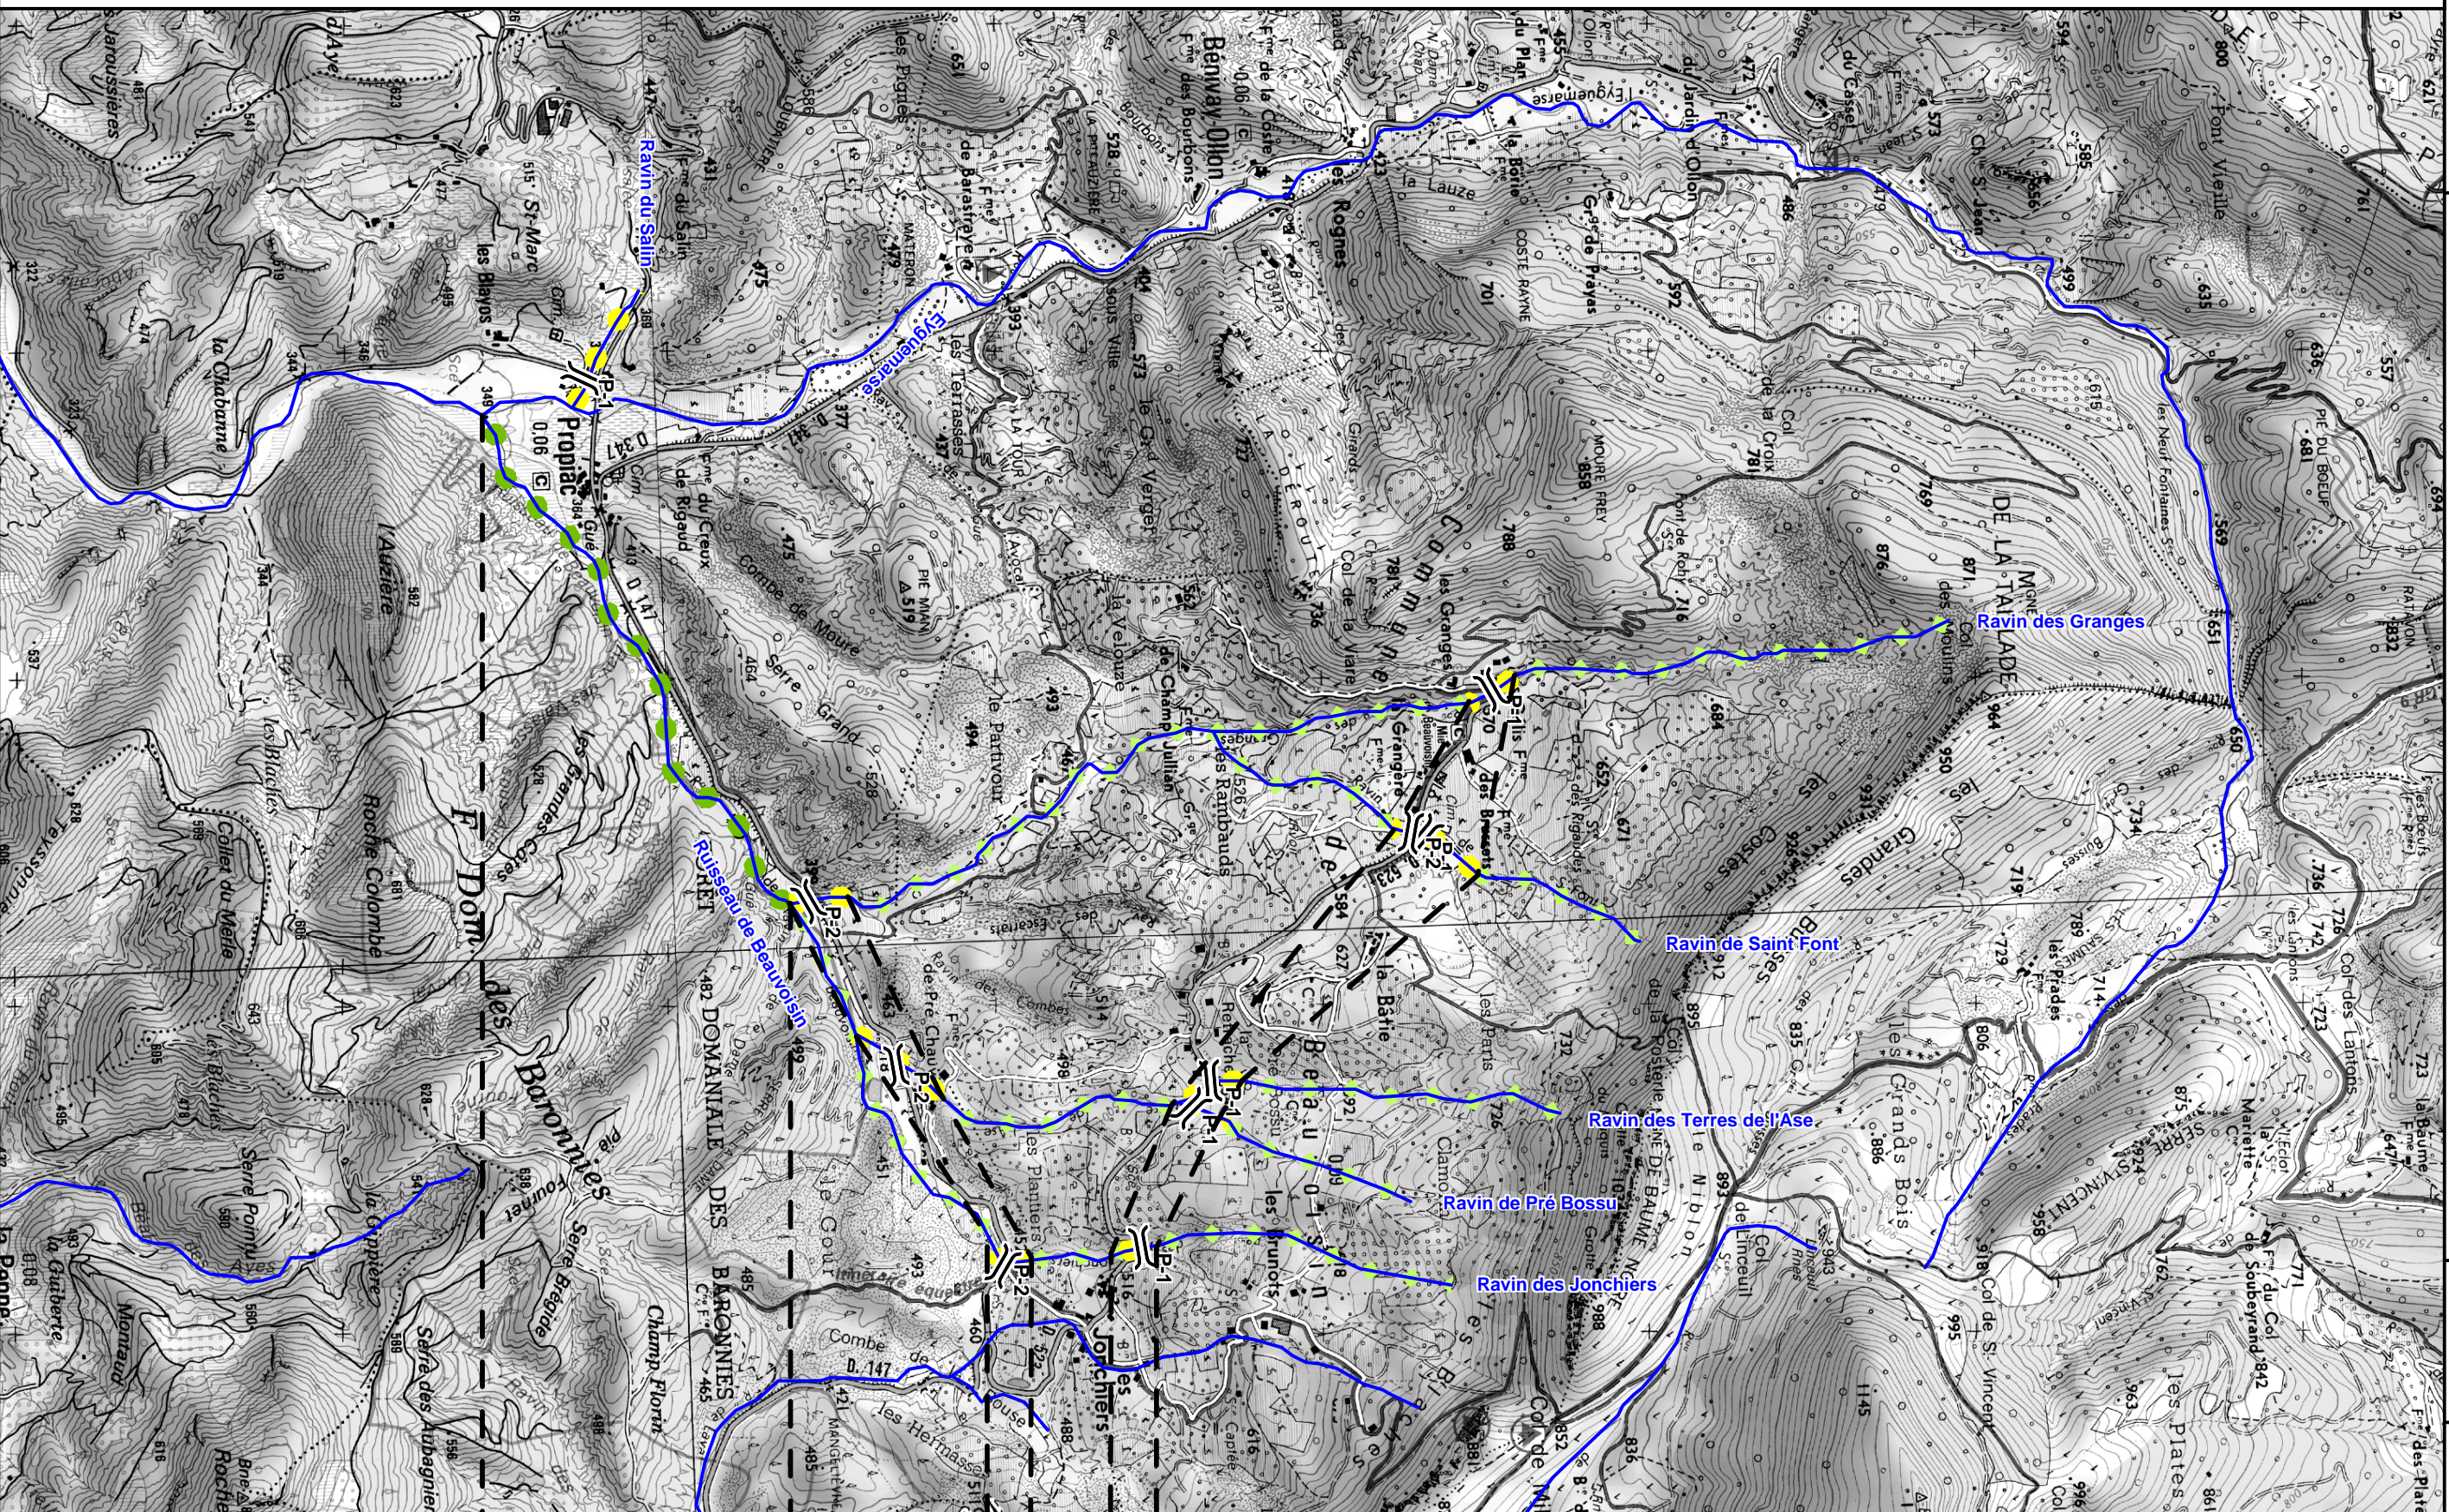

**Plan pluriannuel de restauration et d'entretien de
la végétation de l'Ouveze et ses affluents
Programme d'interventions**

0 100 200m

Aff BIB 2

1	EAU	E3
2		
3		
4	EAU	E3
5		

Plan pluriannuel de restauration et d'entretien de la végétation de l'Ouvèze et ses affluents Programme d'interventions

Eyg 3

1					
2					
3					
4					
5					
		E1	E2	E2	