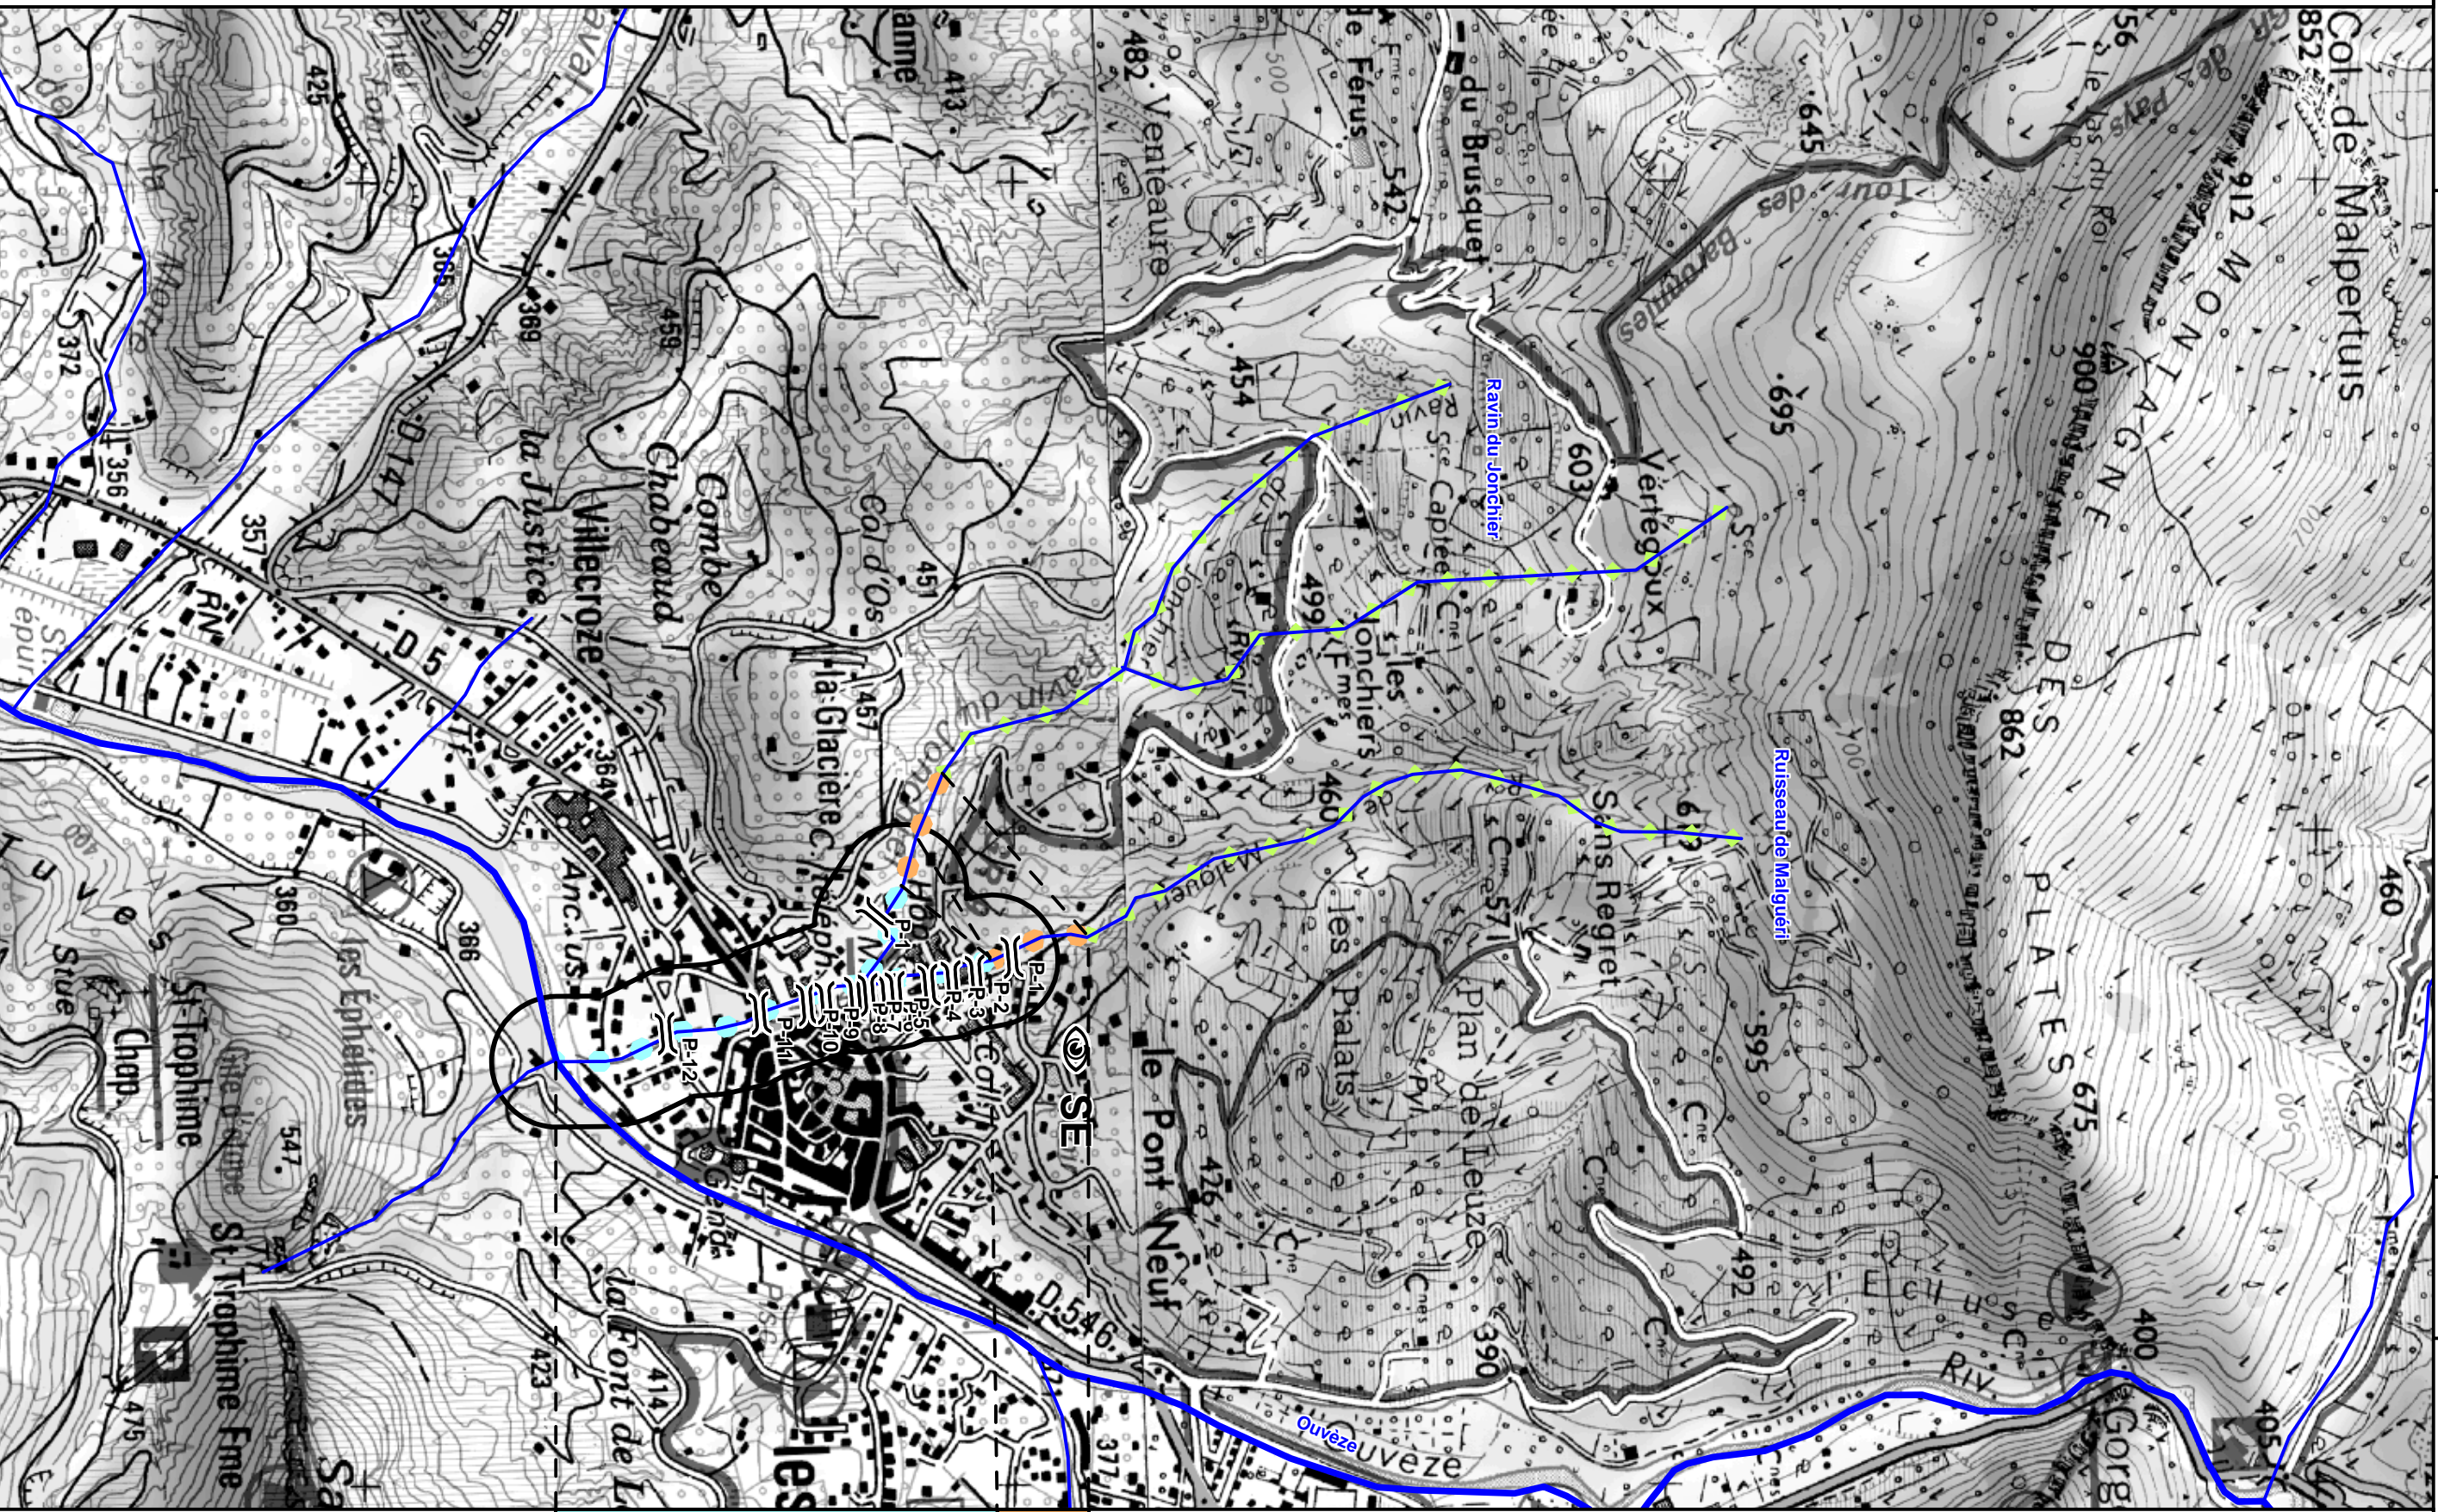

**Plan pluriannuel de restauration et d'entretien de
la végétation de l'Ouveze et ses affluents
Programme d'interventions**

0 100 200m

Aff BIB 2

1	EAU	E3
2		
3		
4	EAU	E3
5		

Plan pluriannuel de restauration et d'entretien de la végétation de l'Ouvèze et ses affluents Programme d'interventions

Eyg 3

1					
2					
3					
4					
5					
		E1	E2	E2	