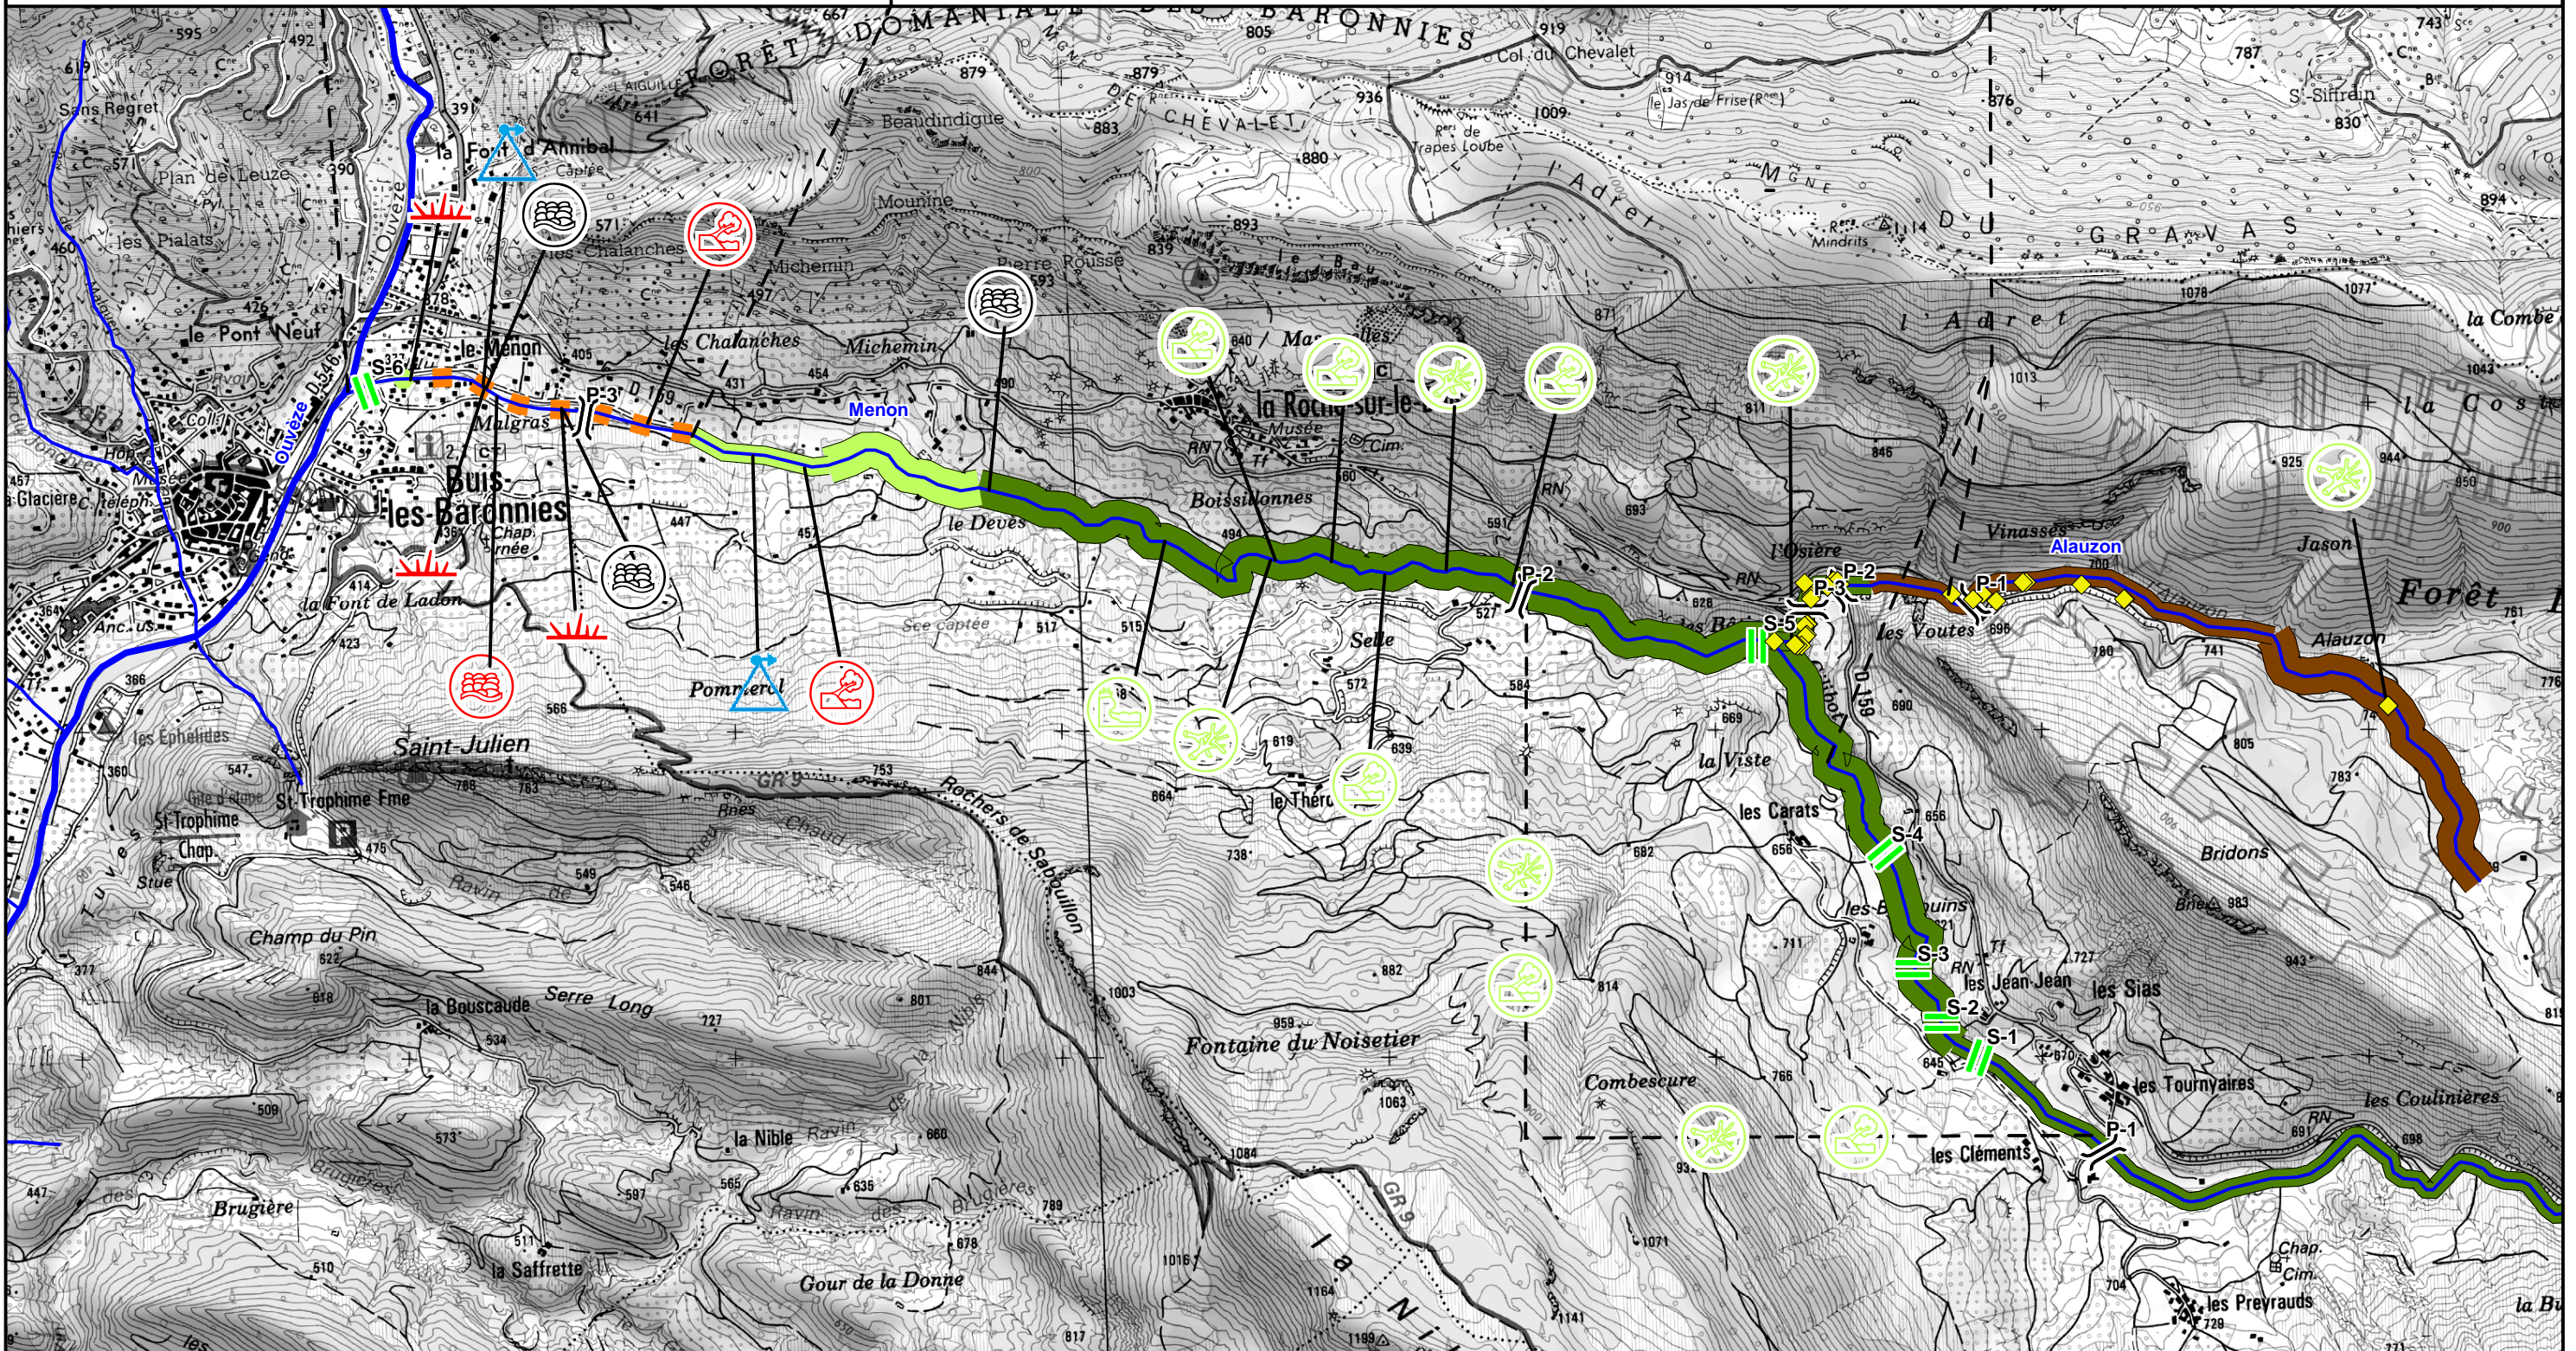

## Diagnostic du lit et des berges - Etat et valeur patrimonial de la végétation ripicole

# Plan pluriannuel de restauration et d'entretien de l'Ouvèze et ses affluents

## Diagnostic du lit et des berges - Etat et valeur patrimoniale de la végétation ripicole

Entrée dans Buis-les-Baronnies - Nombreuses

Effondrements de falaise

**Plan pluriannuel de restauration et d'entretien de  
la végétation de l'Ouvéze et ses affluents  
Diagnostic du lit et des berges  
Etat et valeur patrimoniale de la végétation ripicole**

**Eyg 1**

Zone naturelle et sauvage

Traversée du camping