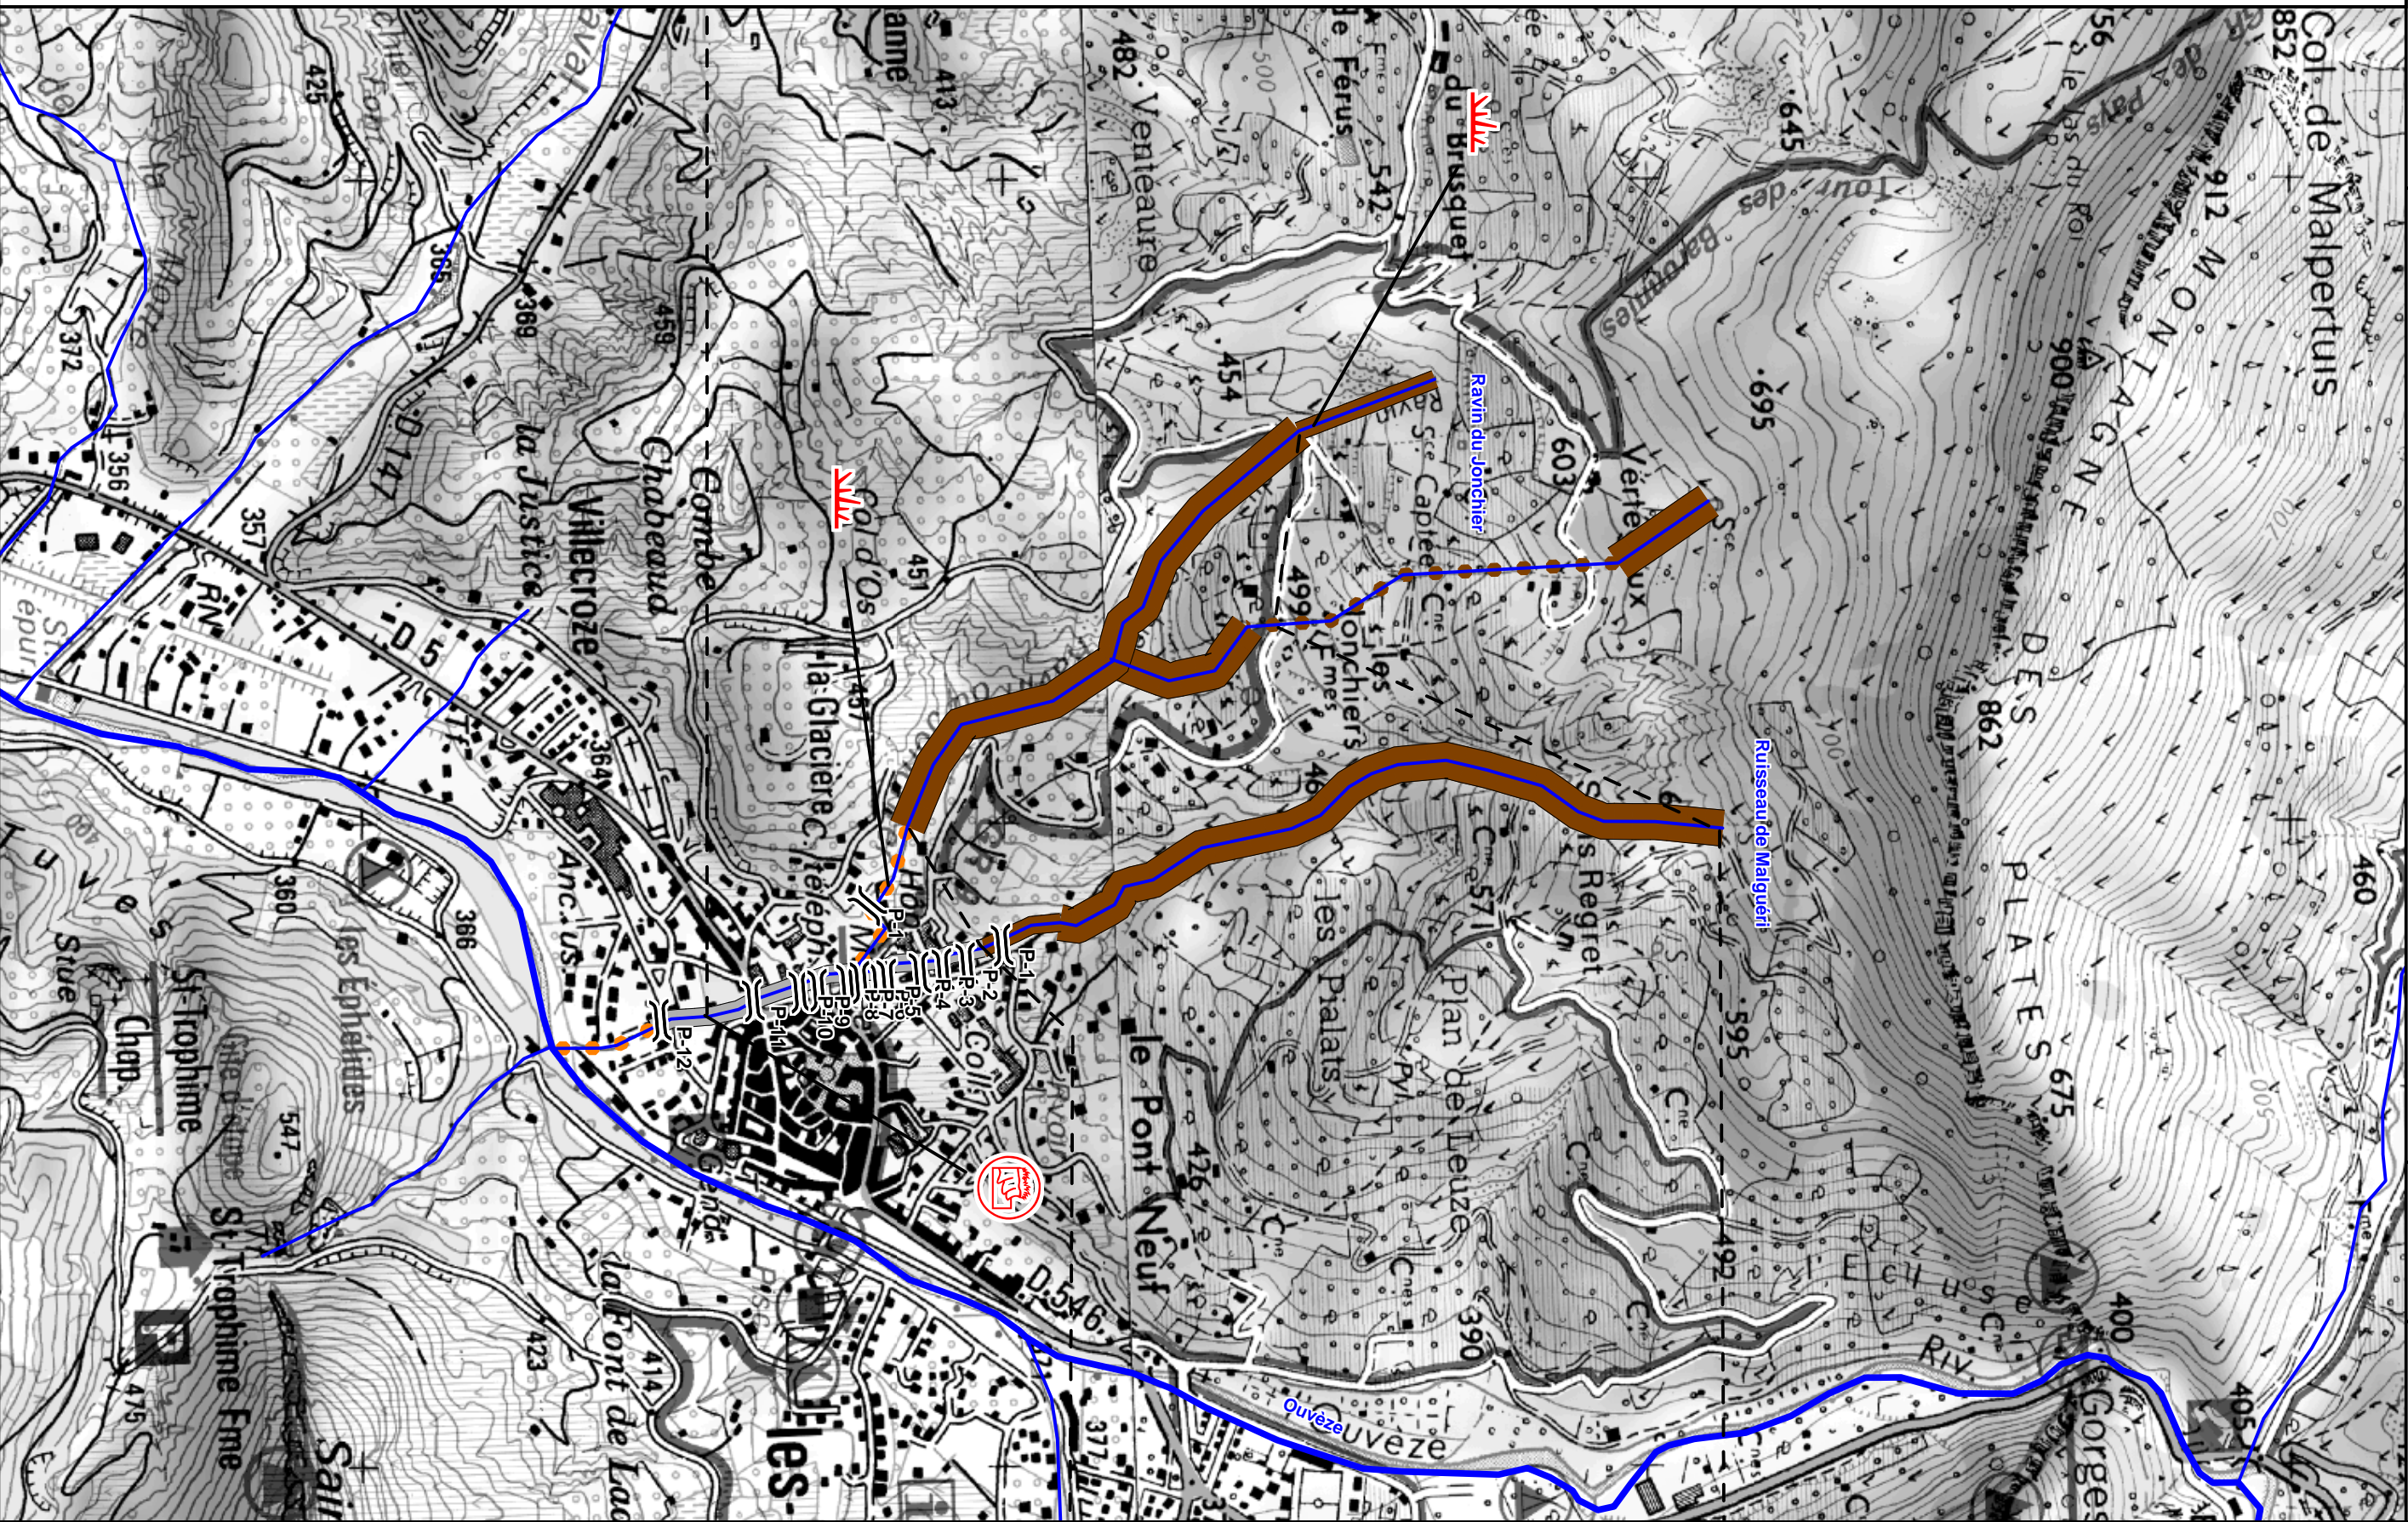

# Plan pluriannuel de restauration et d'entretien de l'Ouvèze et ses affluents

## Diagnostic du lit et des berges - Etat et valeur patrimoniale de la végétation ripicole

Entrée dans Buis-les-Baronnies - Nombreuses

Effondrements de falaise

**Plan pluriannuel de restauration et d'entretien de  
la végétation de l'Ouvéze et ses affluents  
Diagnostic du lit et des berges  
Etat et valeur patrimoniale de la végétation ripicole**

**Aff BIB 2**

**Pylône menacé  
par l'érosion**

**Plan pluriannuel de restauration et d'entretien de la végétation de l'Ouvèze et ses affluents**  
Diagnostic du lit et des berges  
Etat et valeur patrimoniale de la végétation ripicole

**Eyg 1**

Zone naturelle et sauvage

Traversée du camping