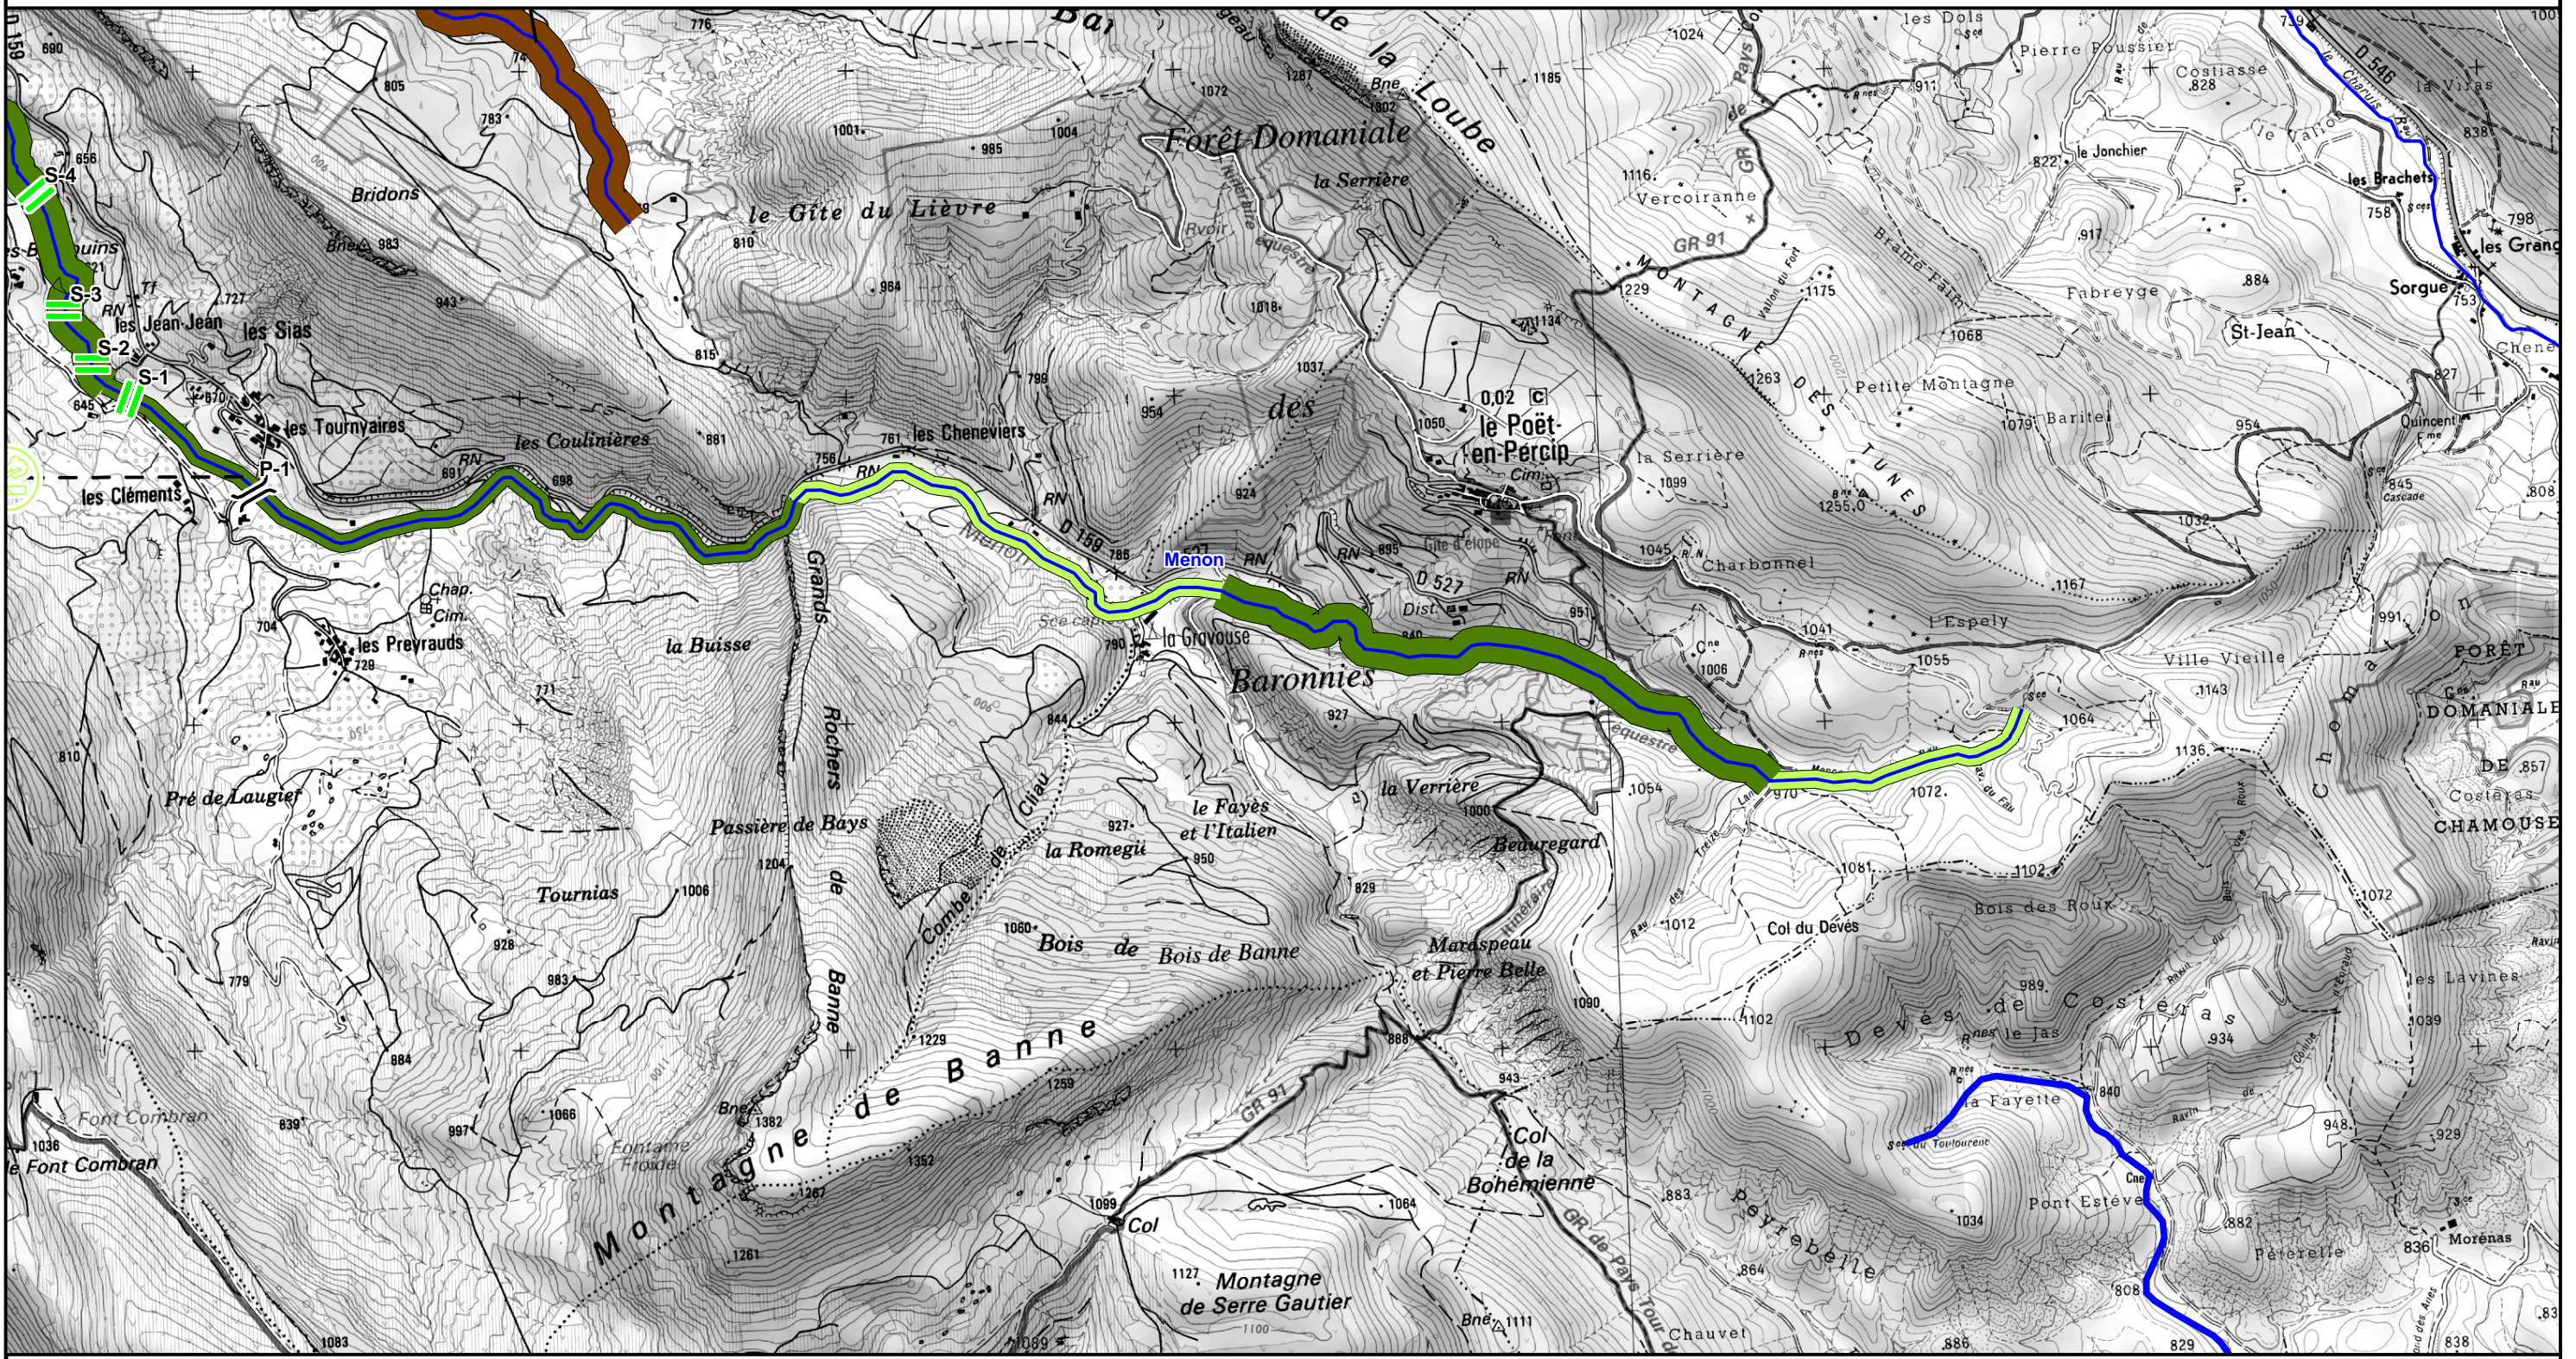

# Plan pluriannuel de restauration et d'entretien de la végétation de l'Ouvèze et ses affluents

# Plan pluriannuel de restauration et d'entretien de l'Ouvèze et ses affluents

## Diagnostic du lit et des berges - Etat et valeur patrimoniale de la végétation ripicole

Entrée dans Buis-les-Baronnies - Nombreuses

Effondrements de falaise

**Plan pluriannuel de restauration et d'entretien de  
la végétation de l'Ouvéze et ses affluents  
Diagnostic du lit et des berges  
Etat et valeur patrimoniale de la végétation ripicole**

**Eyg 1**

Zone naturelle et sauvage

Traversée du camping