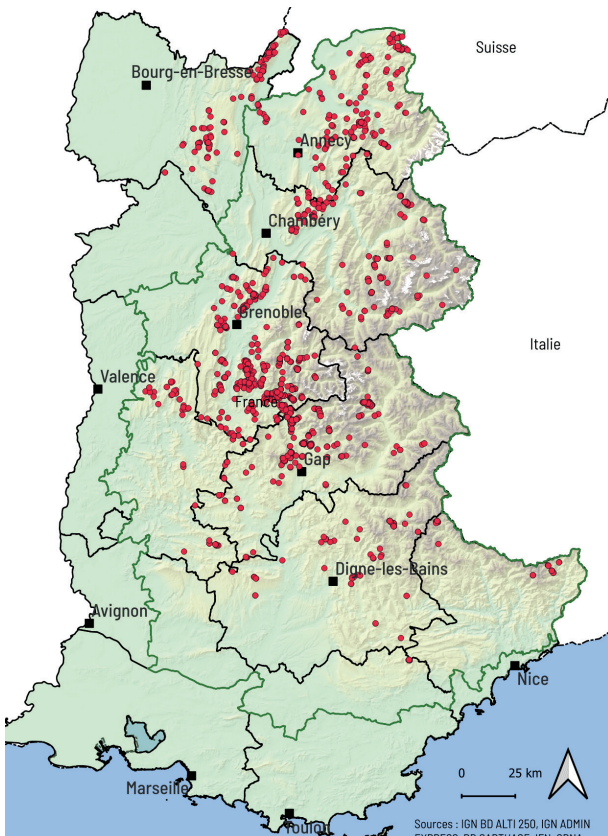

PN Protection Nationale

AVIS DE RECHERCHE

La Gagée jaune (*Gagea lutea*)

C'est une plante discrète qui fleurit au printemps de mars à juin. Elle est probablement sous prospectée car sa floraison précoce limite son observation dans l'année. En France, elle apparaît en régression et se localise çà et là, en petites populations. Les stations les plus vulnérables sont celles situées le long des haies, des bords de terres cultivées et à proximité des zones d'activités humaines.

DESCRIPTION

- Plante bulbeuse à tige florale anguleuse (non arrondie),
- 1 (-2) feuille vert-bleuté très large de (7-12mm),
- feuille rétrécie en capuchon au sommet,
- inflorescence composée de 2 à 5 fleurs jaunes,
- tiges et pédicelles sans poils.

RÉPARTITION

<https://saisie-flore.cbn-alpin.fr/>

SCANNEZ MOI

COMMENT PROCÉDER ?

- Comptez approximativement le nombre de pieds en fleur.
- Attention, espèce protégée ! Respectez la plante et son habitat.
- Prenez une photo de la plante entière en cas de besoin (vérification de l'observation).
- Scannez le QR Code ou rendez vous sur le lien indiqué ci-dessus.
- Saisissez les informations et transmettez votre photo si vous le souhaitez.